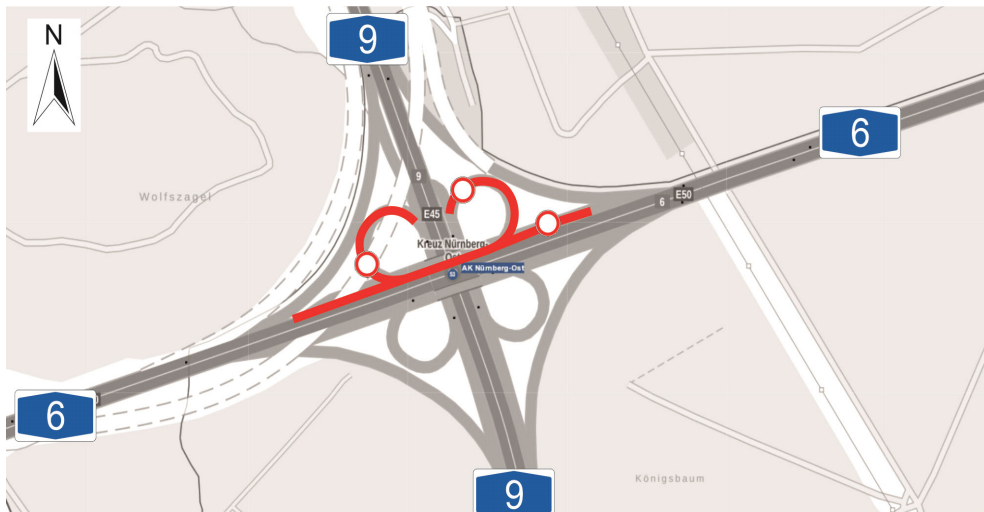

A6, Nächtliche Sperrungen am Autobahnkreuz Nürnberg-Ost

Die Autobahn GmbH des Bundes sperrt in den Nächten von Dienstag, den 5. April 2022, auf Mittwoch, den 6. April 2022, sowie von Mittwoch, den 6. April 2022, auf Donnerstag, den 7. April 2022, jeweils von ca. 20 Uhr bis voraussichtlich 5 Uhr die Parallelfahrbahn der A6 in Fahrtrichtung Heilbronn und deren Kreisfahrten.

Die nächtlichen Sperrungen sind für den Einhub von Verkehrszeichenbrücken erforderlich.

In den oben genannten Zeiträumen wird am Autobahnkreuz Nürnberg-Ost die Parallelfahrbahn der A6 von Amberg kommend und in Richtung Heilbronn fahrend gesperrt. Die Kreisfahrt von der A6 aus Amberg kommend und in Richtung A9 München fahrend sowie die Kreisfahrt von der A9 aus München kommend und in Richtung A6 Heilbronn fahrend sind ebenfalls gesperrt.

Quelle: ©Geobasisdaten: Bayerische Vermessungsverwaltung 2022

Die Hauptfahrbahn der A6 in Fahrtrichtung Heilbronn sowie die Verbindungsrampe von der A6 aus Amberg kommend und in Richtung A9 Berlin fahrend sind von der Sperrung nicht betroffen.

PRESSEINFORMATION

Außenstelle Bayreuth

Seite 2 von 2

Die Umleitungsempfehlungen vor Ort sind zu beachten.

Für die auftretenden Verkehrsbehinderungen bittet die Autobahn GmbH alle betroffenen Verkehrsteilnehmer um Verständnis und um erhöhte Vorsicht im Baustellenbereich.