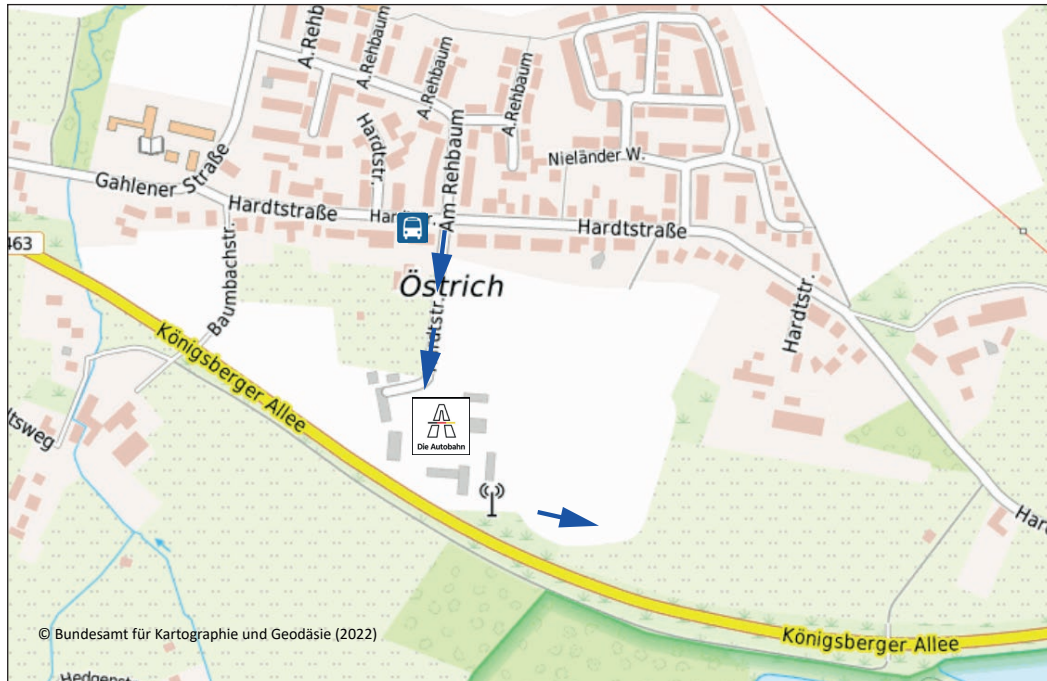

Autobahnmeisterei Dorsten

Königsberger Allee 200
46282 Dorsten

Telefon: +49 2362 923-0

E-Mail: AM.Dorsten@autobahn.de

Anreise mit öffentlichen Verkehrsmitteln

Bei Anreise mit dem Zug Ausstieg in Dorsten. Von dort mit dem Bus Linie 276 bis zur Haltestelle „Rehbaum“. Der Hardtstraße bis zum Ende folgen, Zugang zur Meisterei über Hardtstraße 34b, c, d, e

Anreise mit dem Auto

A 31, Ausfahrt Dorsten-West (Nr. 38). Auf der Königsberger Allee der Wegweisung zur Autobahnmeisterei Dorsten folgen. Die Meisterei liegt nach ca. 1 km auf der rechten Seite.