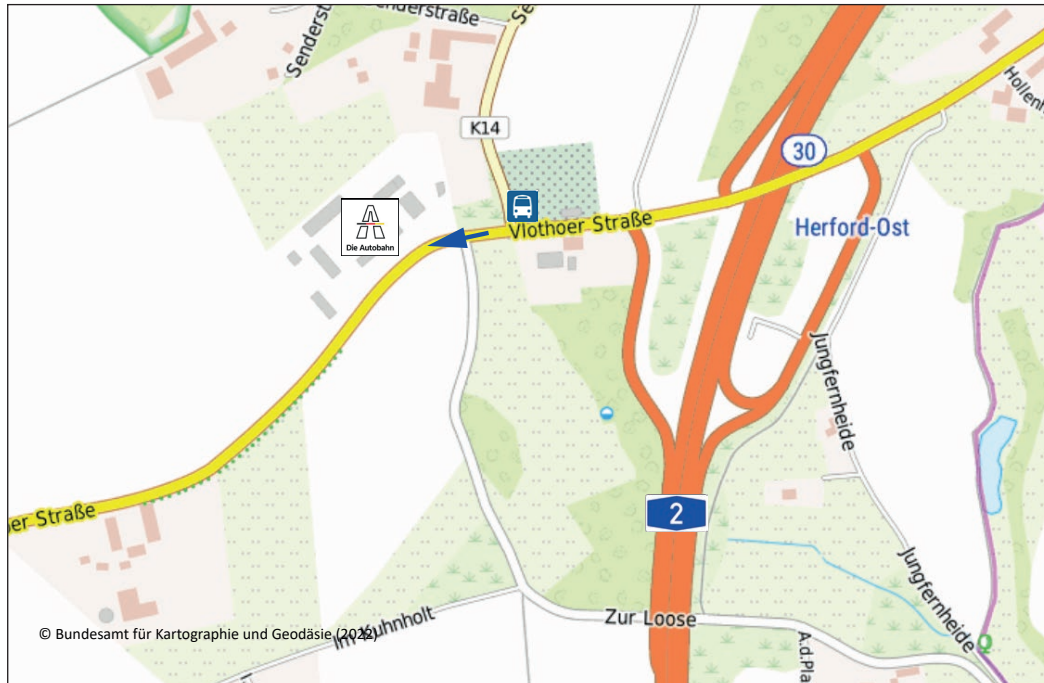

### Autobahnmeisterei Herford

Vlothoer Straße 289  
32049 Herford

Telefon: +49 5221 9235-0

E-Mail: AM.Herford@autobahn.de

Bild: Autobahn Westfalen

### Anreise mit öffentlichen Verkehrsmitteln

Bei Anreise mit dem Zug Ausstieg in Herford. Von dort mit dem Bus 434 Richtung Vlotho bis zur Haltestelle „Herford-Ost“.

### Anreise mit dem Auto

A 2, Ausfahrt Herford-Ost (Nr. 30). Richtung Herford (Vlothoer Straße). Die Autobahnmeisterei befindet sich auf der rechten Seite.