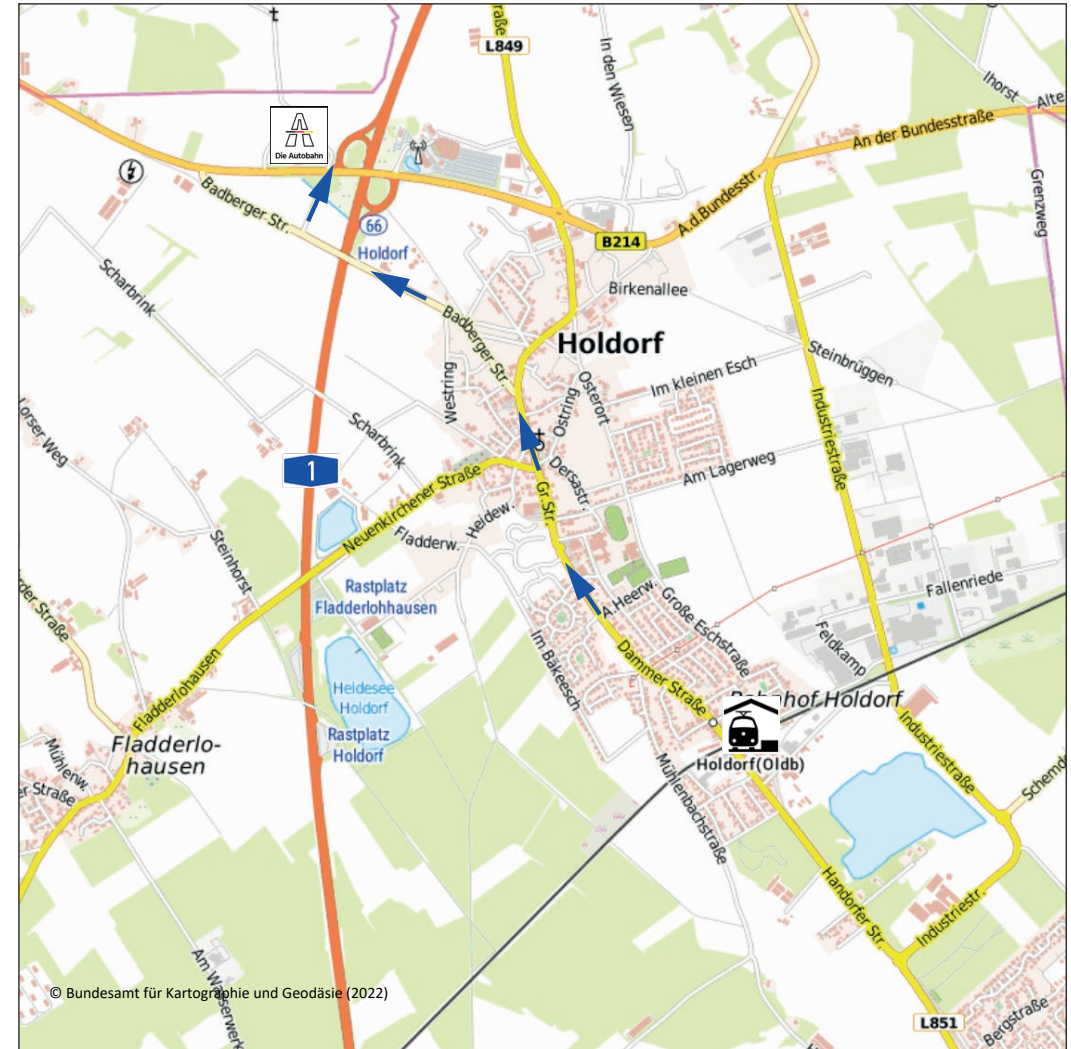

Autobahnmeisterei Holdorf

Anfahrt

Autobahnmeisterei Holdorf

Umgehungsstraße 6
49451 Holdorf

Telefon: +49 5494 9879-0

E-Mail: AM.Holdorf@autobahn.de

Bild: Autobahn Westfalen

© Bundesamt für Kartographie und Geodäsie (2022)

Anreise mit dem Auto

A 1, Ausfahrt Holdorf (Nr. 66). Auf die B 214 Richtung Bersenbrück fahren, die Meistererei befindet sich in unmittelbarer Nähe der Anschlussstelle.

© Bundesamt für Kartographie und Geodäsie (2022)

Anreise mit öffentlichen Verkehrsmitteln

Bei Anreise mit dem Zug Ausstieg in Holdorf (Oldb). Vom Bahnhof aus Fußweg über die Dammer Straße und Große Straße. Nach ca. 3km links in die Badberger Straße und nach Überquerung der Autobahnbrücke in den ersten Weg rechts einbiegen und die Umgehungsstraße unterqueren. Die Meistererei befindet sich auf der linken Seite.