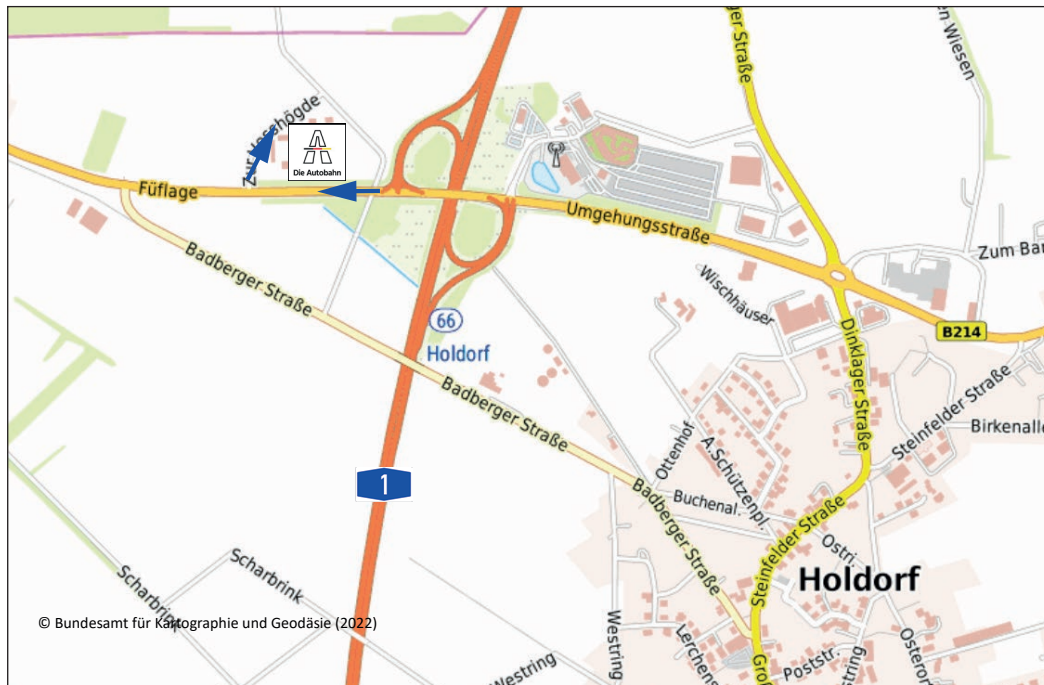

Autobahnmeisterei Holdorf

Anfahrt

Autobahnmeisterei Holdorf

Umgehungsstraße 6
49451 Holdorf

Telefon: +49 5494 9879-0

E-Mail: AM.Holdorf@autobahn.de

Bild: Autobahn Westfalen

© Bundesamt für Kartographie und Geodäsie (2022)

Anreise mit dem Auto

A 1, Ausfahrt Holdorf (Nr. 66). Auf die B 214 Richtung Bersenbrück fahren, die Meistererei befindet sich in unmittelbarer Nähe der Anschlussstelle.

© Bundesamt für Kartographie und Geodäsie (2022)

Anreise mit öffentlichen Verkehrsmitteln

Bei Anreise mit dem Zug Ausstieg in Holdorf (Oldb). Vom Bahnhof aus Fußweg über die Dammer Straße und Große Straße. Nach ca. 3km links in die Badberger Straße und nach Überquerung der Autobahnbrücke in den ersten Weg rechts einbiegen und die Umgehungsstraße unterqueren. Die Meistererei befindet sich auf der linken Seite.