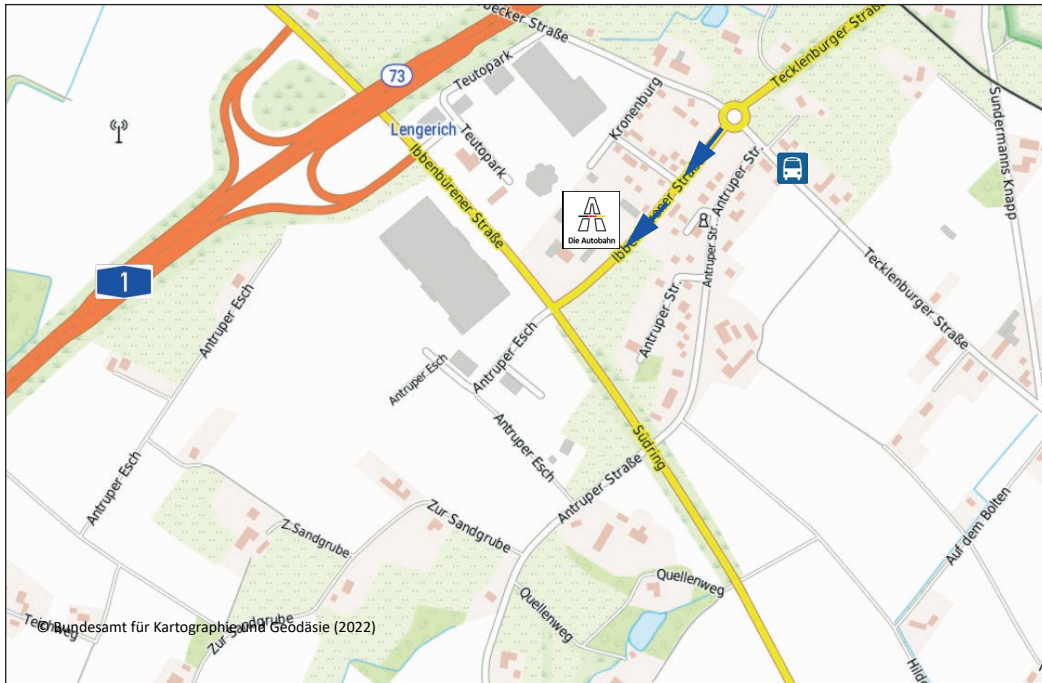

Autobahnmeisterei Lengerich

Anfahrt

Autobahnmeisterei Lengerich

Ibbenbüener Straße 10
49525 Lengerich

Telefon: +49 5481 922-0

E-Mail: AM.Lengerich@autobahn.de

Anreise mit öffentlichen Verkehrsmitteln

Bei Anreise mit dem Zug Ausstieg in Lengerich. Von Lengerich Bahnhof mit den Buslinien R45, 143 oder 146 bis zur Haltestelle „Abzweig Tecklenburg“. Von dort aus ca. 5 Minuten Fußweg.

Anreise mit dem Auto

A 1, Ausfahrt Lengerich (Nr. 73), Richtung Lengerich (Ibbenbüener Straße). Nach ca. 100m links in die Ibbenbüener Straße einbiegen. Die Autobahnmeisterei befindet sich auf der linken Seite.