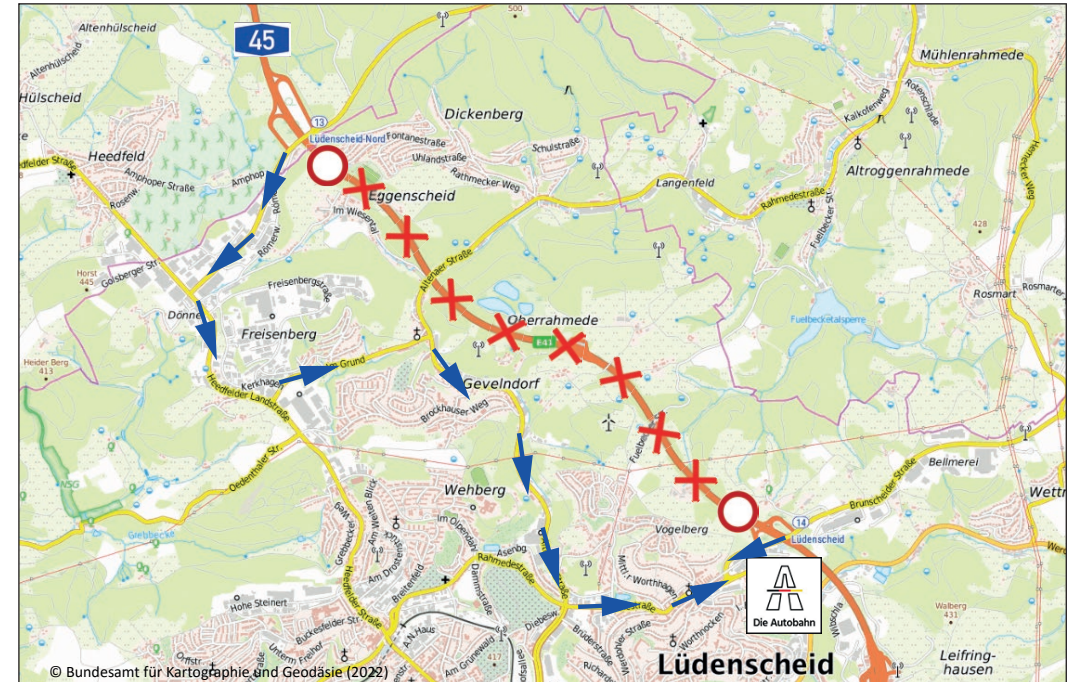

### Anreise mit öffentlichen Verkehrsmitteln

Bei Anreise mit dem Zug Ausstieg in Lüdenscheid. Mit dem Bus Linie 41 Richtung Eichholz bis Haltestelle „Worth“. Nach ca. 500m Fußweg auf der Werdohler Landstraße Richtung Werdohl liegt die Autobahnmeisterei auf der rechten Seite.

### Anreise mit dem Auto

**ACHTUNG: Im Zuge der Sperrung der Talbrücke Rahmede ist die A 45 zwischen den AS Lüdenscheid-Nord (Nr. 13) und Lüdenscheid (Nr. 14) in beiden Richtungen voll gesperrt!**

#### Von Norden kommend:

A 45, Ausfahrt Lüdenscheid-Nord (Nr. 13). Rechts abbiegen auf die L 692 in Richtung Lüdenscheid. An der nächsten Ampel links abbiegen auf die Heedfelder Landstraße in Richtung Lüdenscheid. An der zweiten Ampel links abbiegen (Im Grund) und an der folgenden Ampel rechts abbiegen (Altenaer Straße). An der nächsten Ampel links abbiegen (Lennestraße). Dieser Straße bis zur 4. Ampel folgen und dort nach links abbiegen (Werdohler Landstraße). Nach ca. 500m befindet sich die Autobahnmeisterei auf der rechten Seite.

#### Von Süden kommend:

A 45, Ausfahrt Lüdenscheid (Nr. 14), L 655 (Brunscheider Straße) in Richtung Lüdenscheid, dann links abbiegen in die Werdohler Landstraße. Die Autobahnmeisterei liegt auf der rechten Seite.