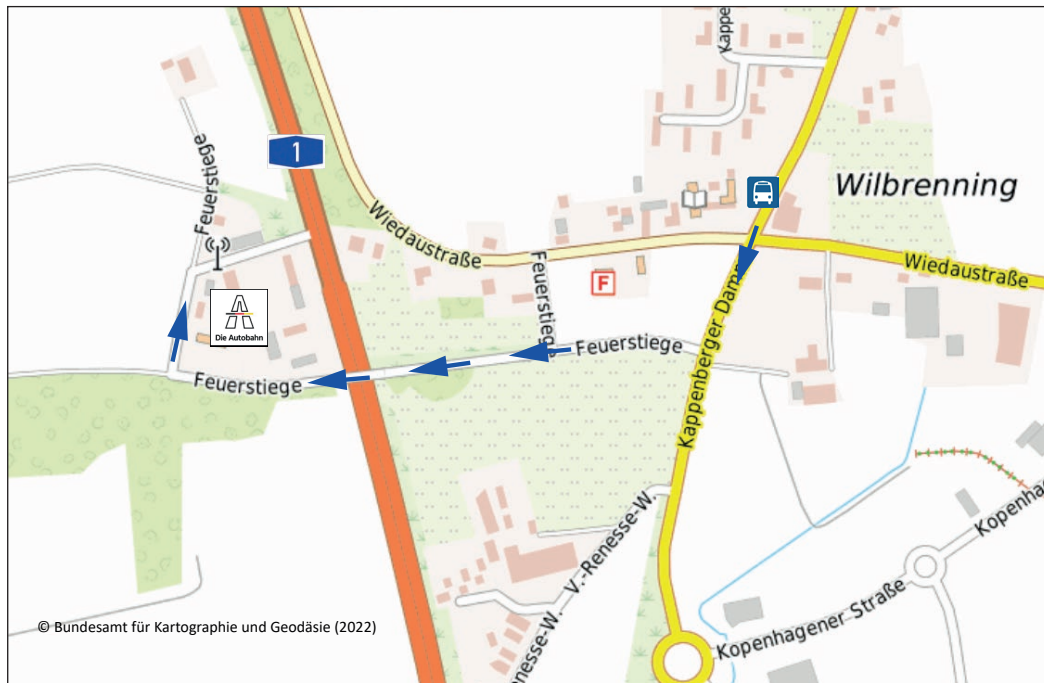

### Autobahnmeisterei Münster

Feuerstiege 16  
48163 Münster

Telefon: +49 2501 967-0

E-Mail: AM.Muenster@autobahn.de

Bild: Autobahn Westfalen

© Bundesamt für Kartographie und Geodäsie (2022)

### Anreise mit öffentlichen Verkehrsmitteln

Bei Anreise mit dem Zug Ausstieg in Münster (Westf) Hbf. Von dort mit dem Bus Linie R41 Richtung Ottmarsbocholt bis zur Haltestelle „Amelsbüren-Wiedau“. Dem Kappenberger Damm weiter Richtung Süden folgen und nach der Kreuzung in die erste Straße rechts einbiegen (Feuerstiege). Nach Überquerung der Autobahn befindet sich die Autobahnmeisterei auf der rechten Seite.

### Anreise mit dem Auto

A 1, Ausfahrt Münster-Hiltrup (Nr. 79a). Kappenberger Damm Richtung Münster. Links abbiegen in die Straße „Feuerstiege“. Nach Überquerung der Autobahn befindet sich die Autobahnmeisterei auf der rechten Seite.