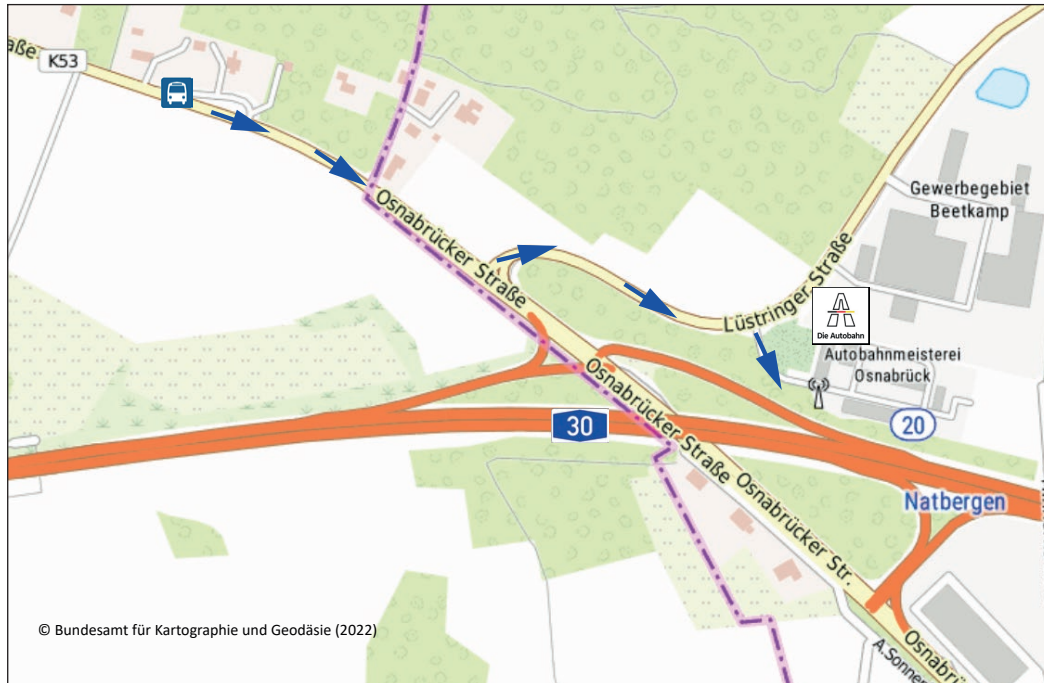

### Autobahnmeisterei Osnabrück

Lüstringer Straße 39  
49143 Bissendorf

Telefon: +49 5402 9208-0

E-Mail: AM.Osnabrueck@autobahn.de

Bild: Autobahn Westfalen

© Bundesamt für Kartographie und Geodäsie (2022)

### Anreise mit öffentlichen Verkehrsmitteln

Bei Anreise mit dem Zug Ausstieg in Osnabrück Hbf. Weiter mit dem Bus 17 bis zur Haltestelle „Voxtrup“. Die Osnabrücker Straße weiter Richtung Autobahn gehen und vor der Autobahn links in die Lüstringer Straße. Die Meisterei befindet sich nach ca. 100m auf der rechten Seite.

### Anreise mit dem Auto

A 30, Ausfahrt Natbergen (Nr. 20). Auf die Osnabrücker Straße Richtung Osnabrück fahren und dann in die erste Straße rechts abbiegen (Lüstringer Straße). Die Meisterei befindet sich nach ca. 100m auf der rechten Seite.