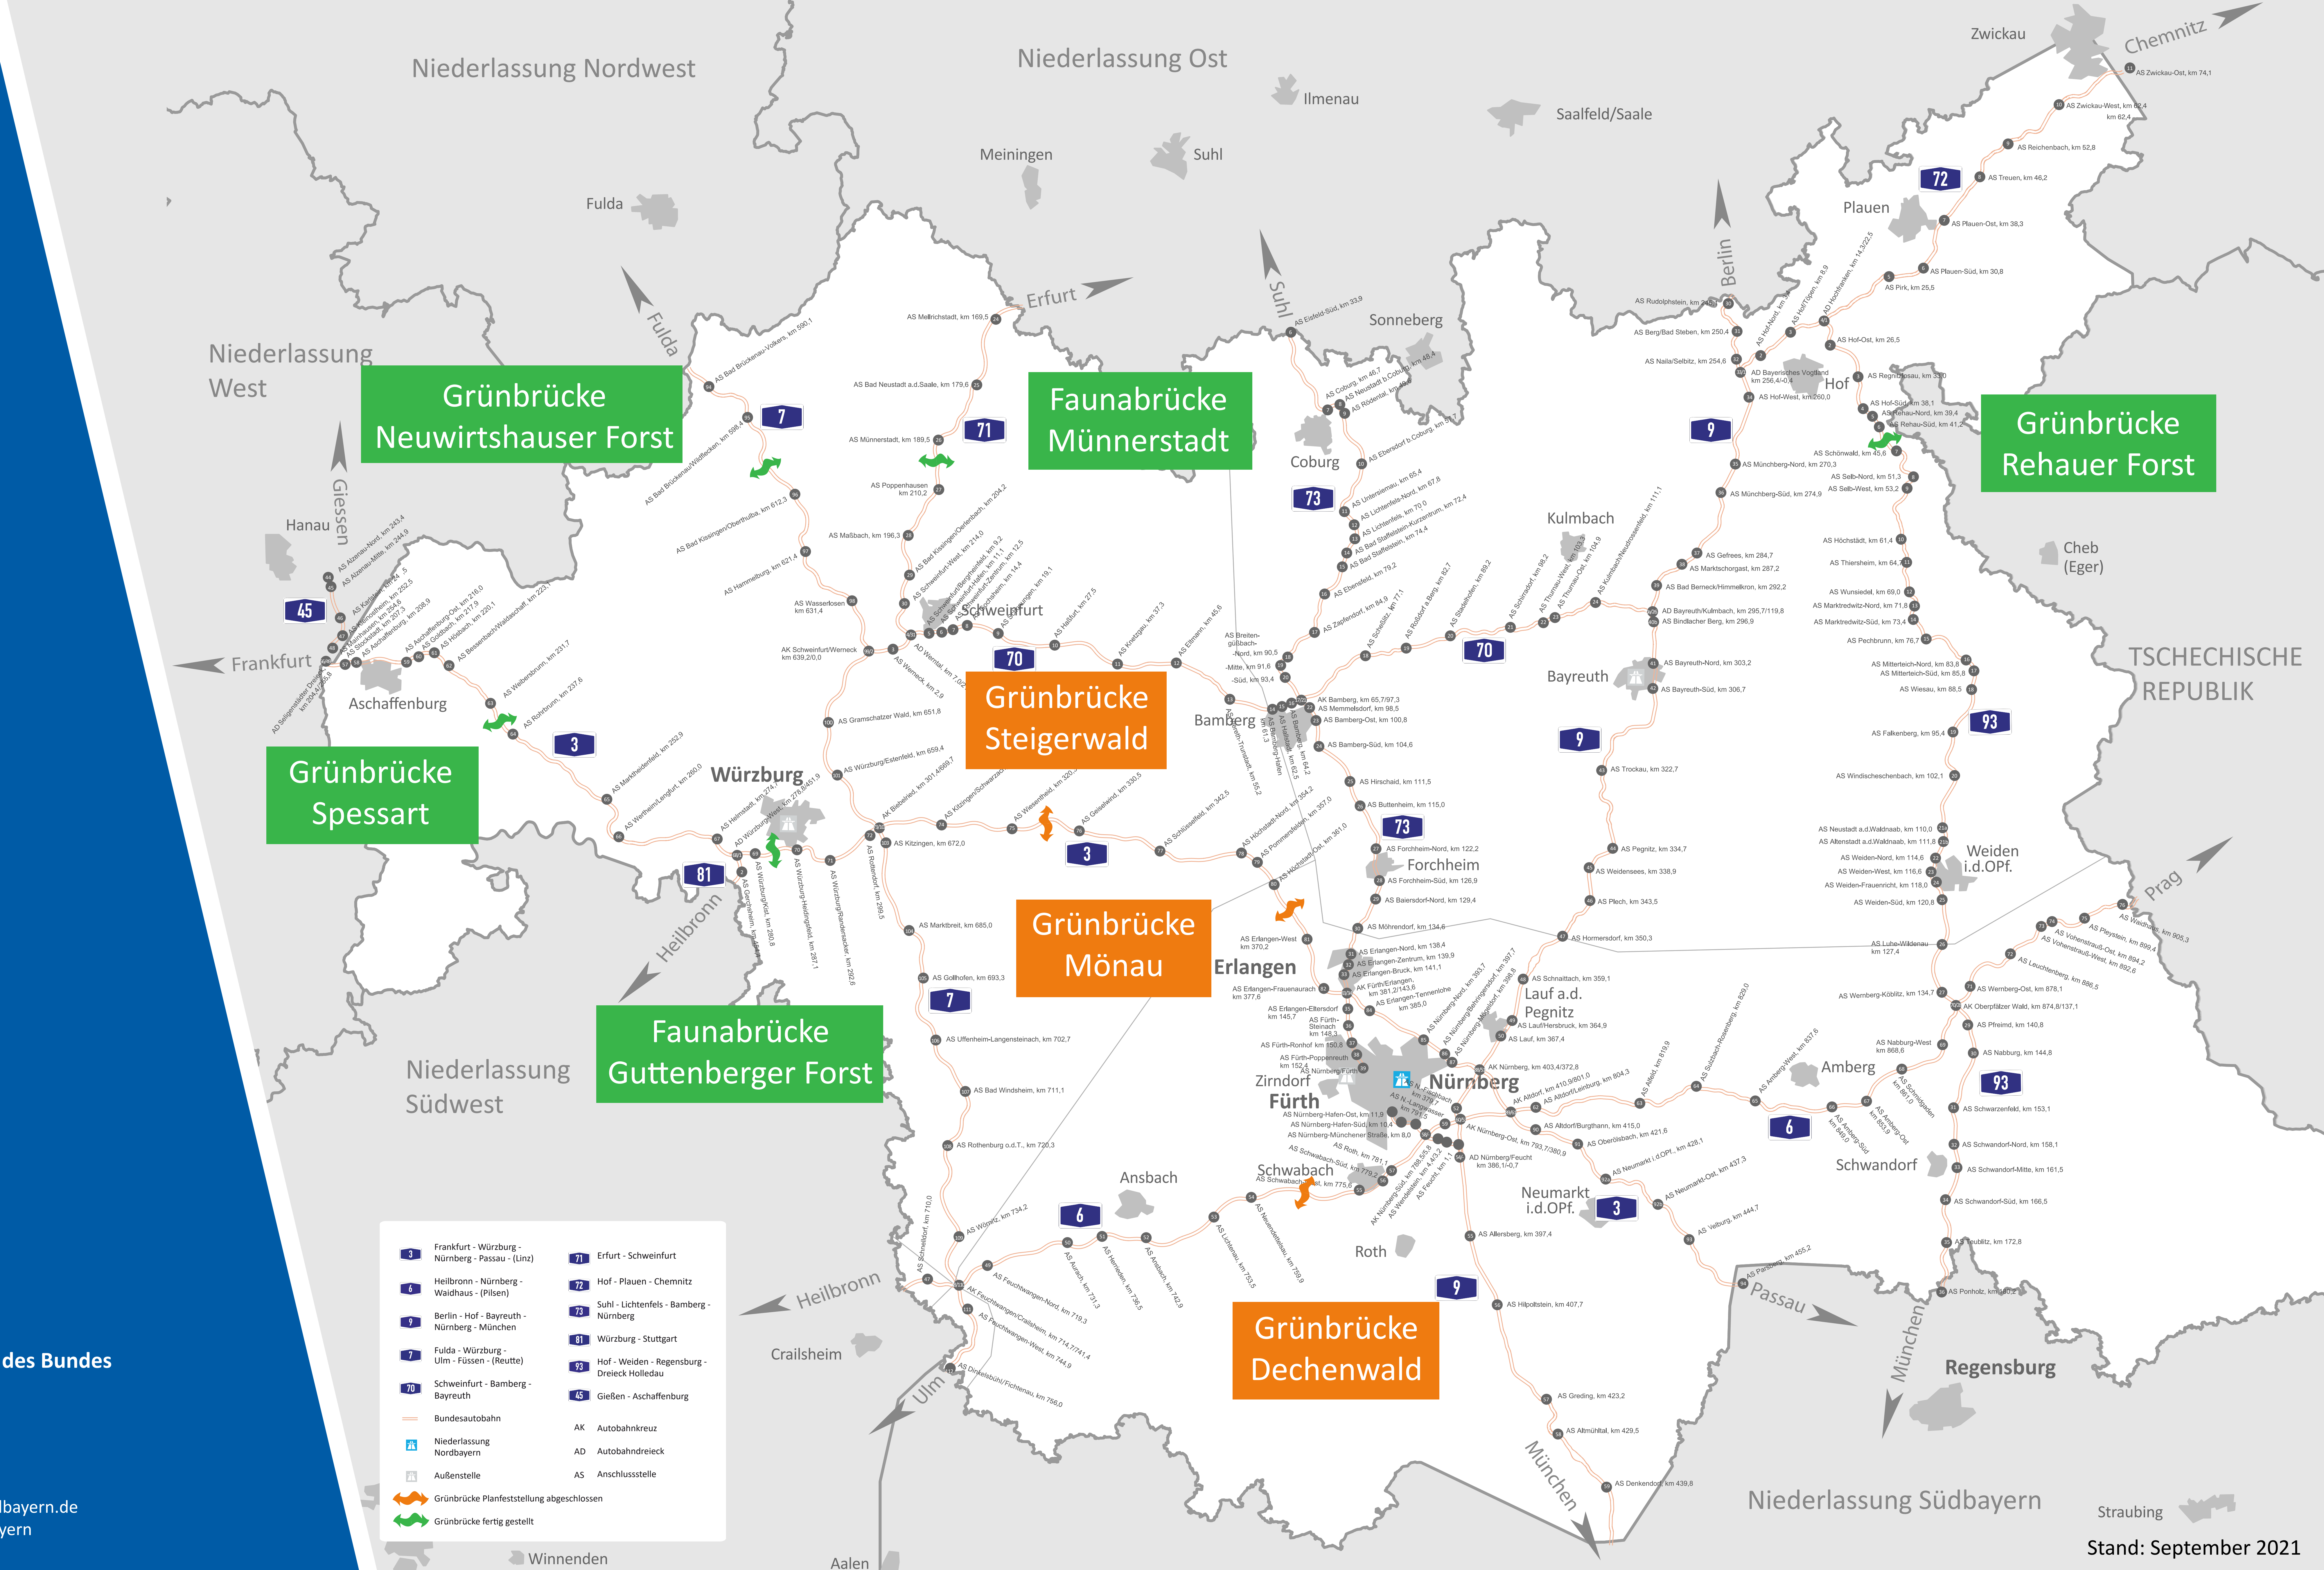

2021 - Grünbrücken - Niederlassung Nordbayern

**Die
Autobahn
Nordbayern**

	Frankfurt - Würzburg - Nürnberg - Passau - (Linz)		Erfurt - Schweinfurt
	Heilbronn - Nürnberg - Waidhaus - (Pilsen)		Hof - Plauen - Chemnitz
	Berlin - Hof - Bayreuth - Nürnberg - München		Suhl - Lichtenfels - Bamberg - Nürnberg
	Fulda - Würzburg - Ulm - Füssen - (Reutte)		Würzburg - Stuttgart
	Schweinfurt - Bamberg - Bayreuth		Hof - Weiden - Regensburg - Dreieck Halledau
	Bundesautobahn		Gießen - Aschaffenburg
	Niederlassung Nordbayern		Autobahnkreuz
	Außenstelle		Autobahndreieck
	Grünbrücke Planfeststellung abgeschlossen		Anschlussstelle
	Grünbrücke fertig gestellt		

Kontakt
Die Autobahn GmbH des Bundes
Niederlassung Nordbayern
Flaschenhofstraße 55
90402 Nürnberg
Telefon +49 911 4621-01
poststelle@autobahn/nordbayern.de
www.autobahn.de/nordbayern