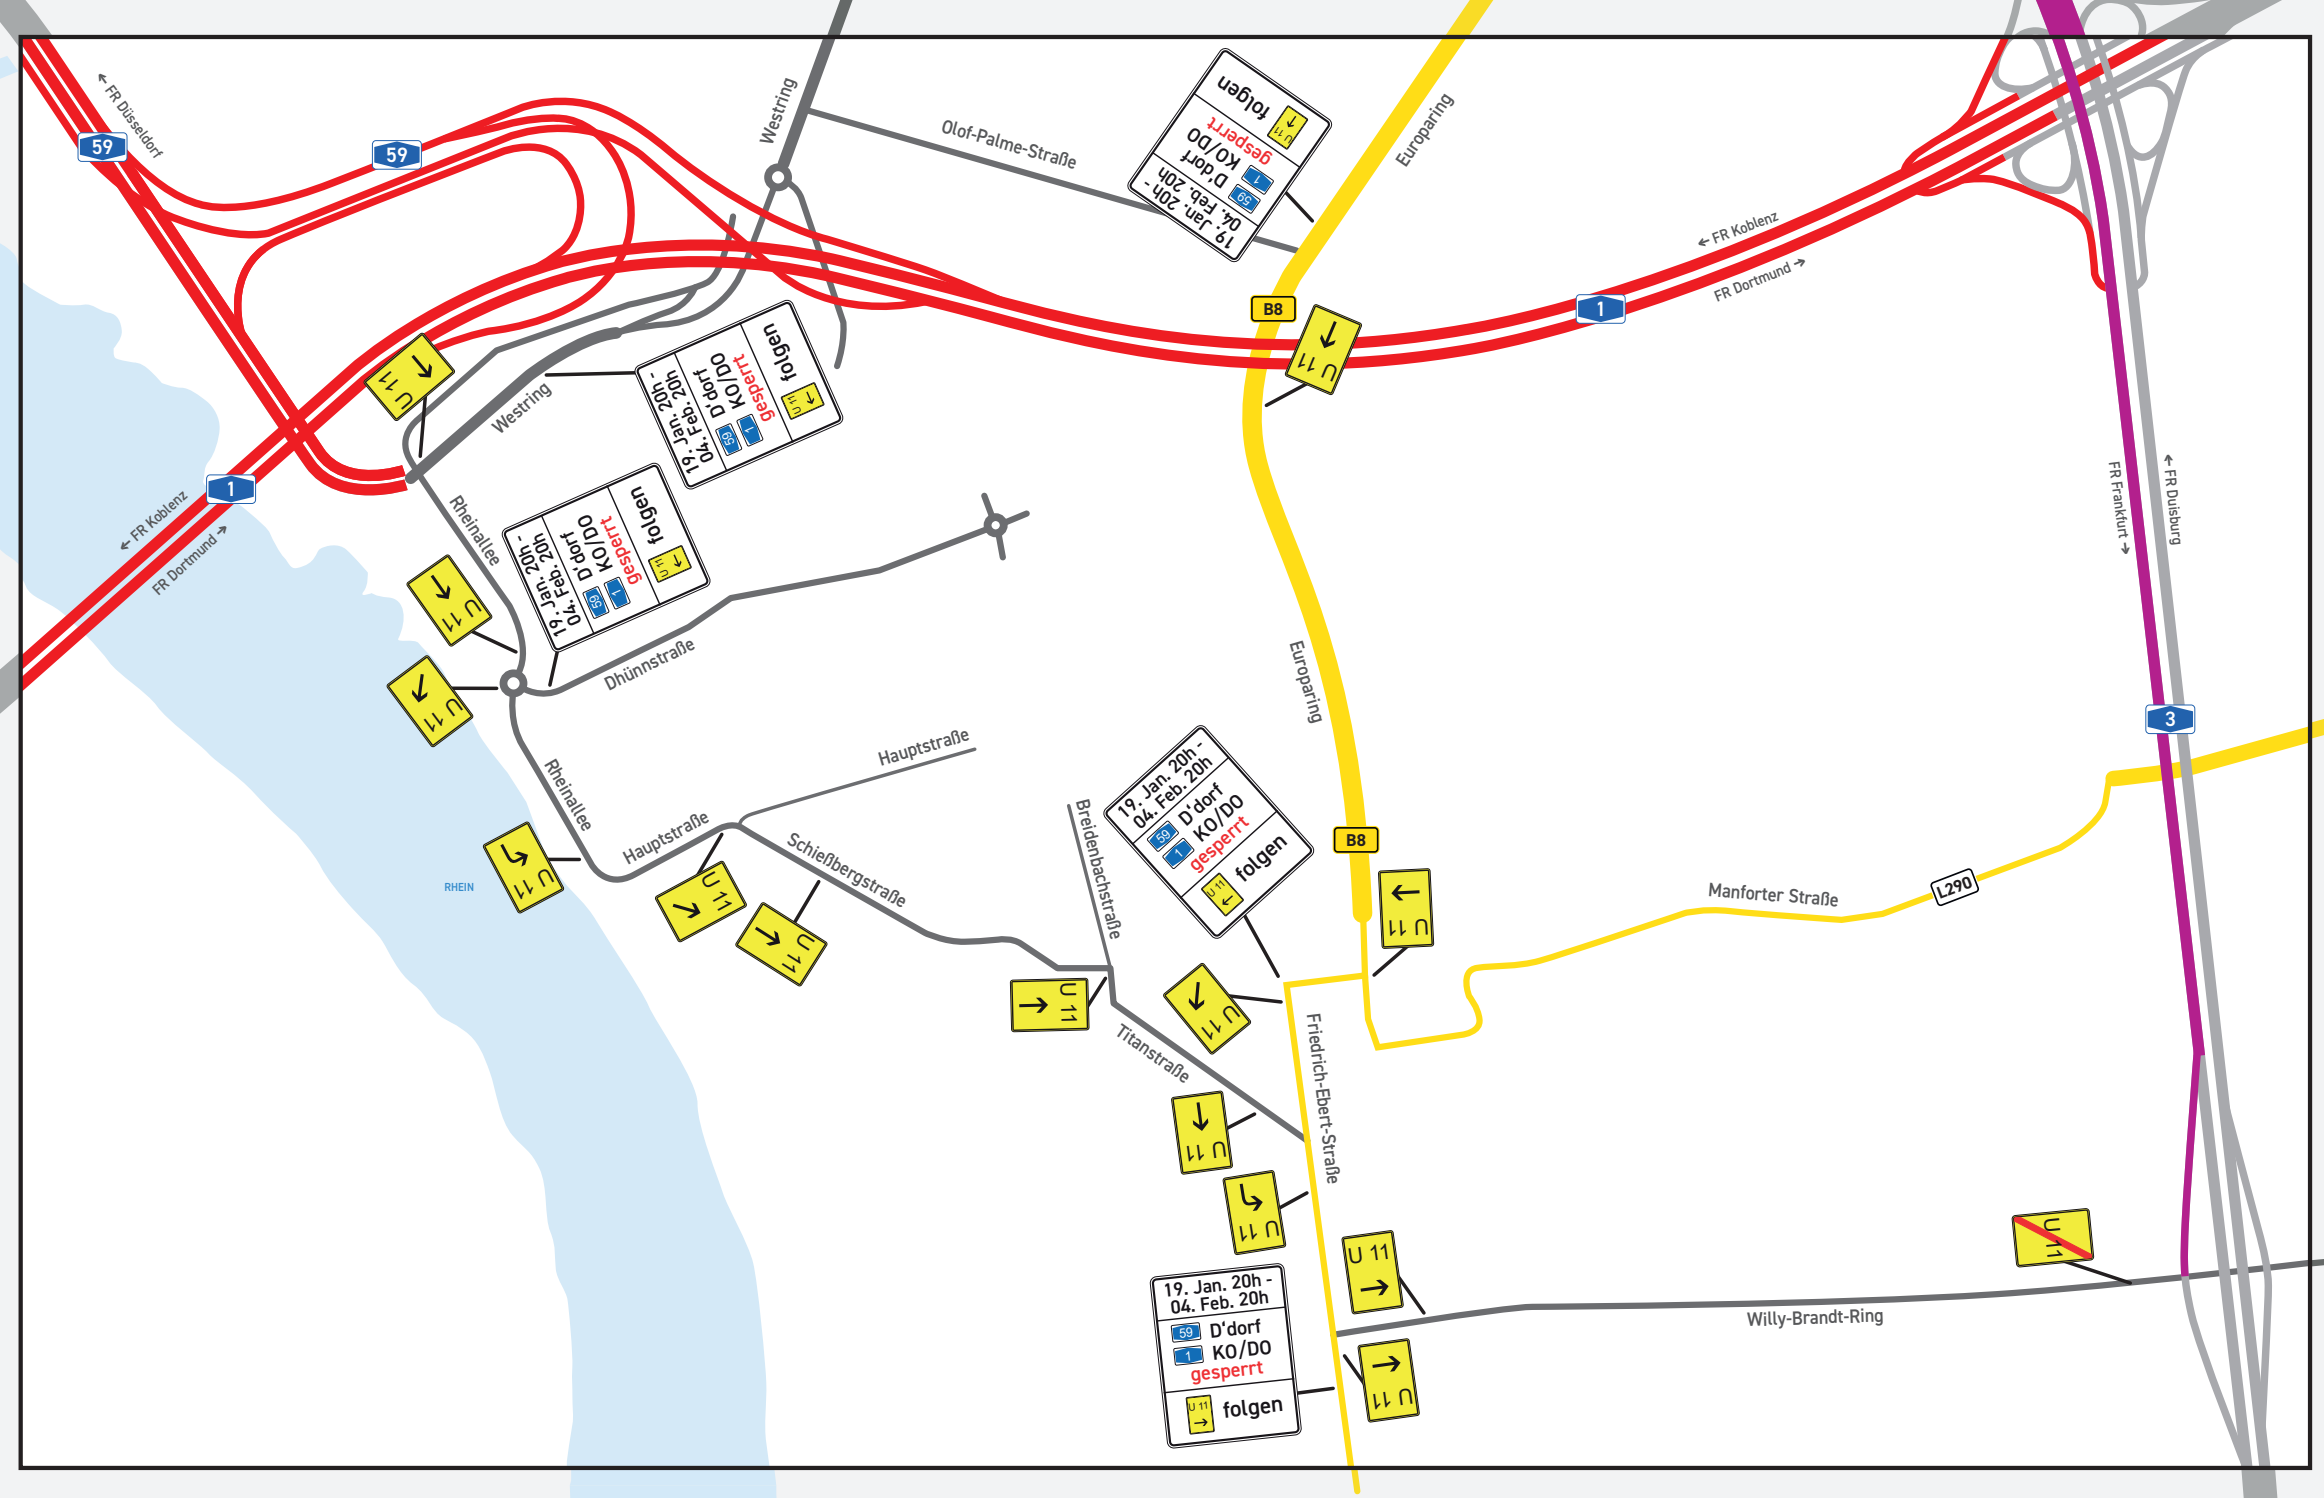

Die Autobahn

Vollsperrung  
vom 19.1. um 20 Uhr  
bis 4.2. um 20 Uhr

Umleitung A59  
Fahrrichtung Leverkusen

AD Langenfeld

Immigrath

AD Monheim-Süd

FR Frankfurt →

← FR Oberhausen

RHEIN

AK Leverkusen-West

AK Leverkusen

Köln-Niehl

Leverkusen Zentrum

59

542

3

← FR Düsseldorf  
FR Leverkusen →

Europaring

Industriestraße

Willy-Brandt-Ring

Manforter Straße

Westring

Olaf-Palme-Straße

Schießbergstraße

Hahnstraße

Düsseldorfer Straße

Wessing

Wessing

Wessing

Wessing

Wessing

Wessing