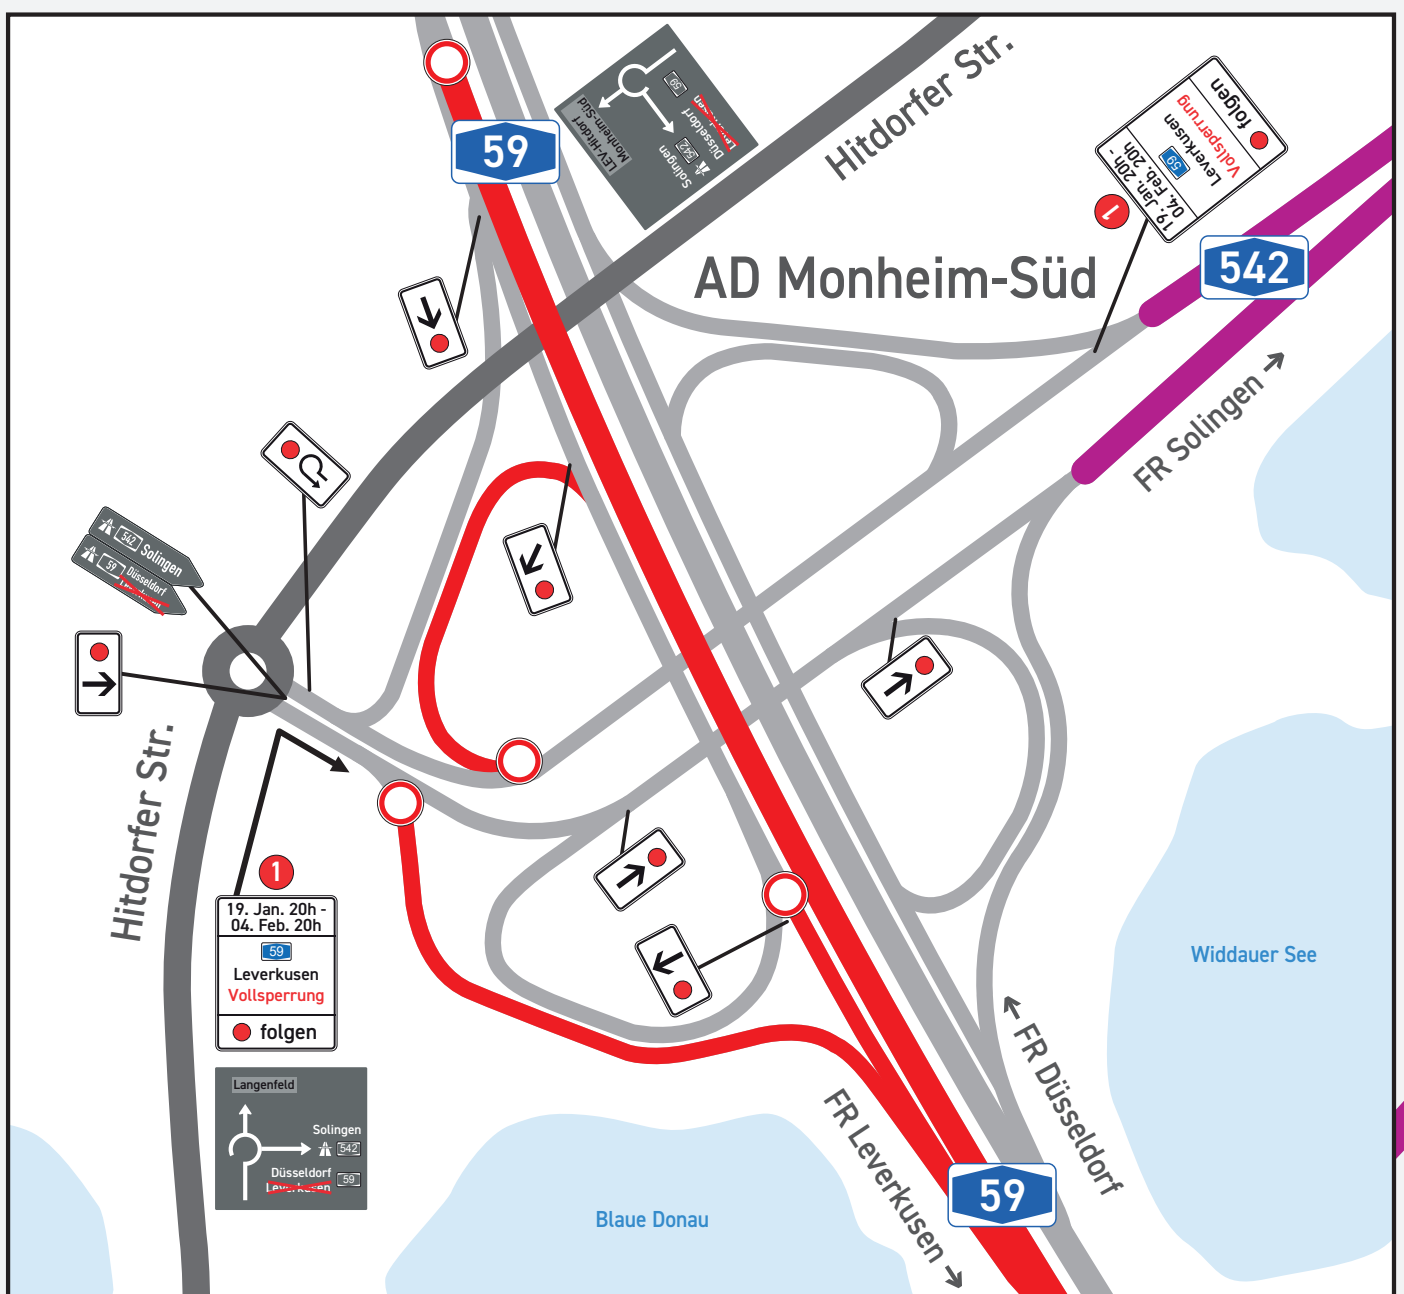

Die Autobahn

Vollsperrung  
vom 19.1. um 20 Uhr  
bis 4.2. um 20 Uhr

Umleitung A59  
Fahrrichtung Leverkusen

AD Langenfeld

Immigrath

AD Monheim-Süd

FR Frankfurt →

← FR Oberhausen

RHEIN

AK Leverkusen-West

AK Leverkusen

Köln-Niehl

Leverkusen Zentrum

59

542

3

← FR Düsseldorf  
FR Leverkusen →

Europaring

Industriestraße

Willy-Brandt-Ring

Manforter Straße

Westring

Olaf-Palme-Straße

Schießbergstraße

Hahnstraße

Düsseldorfer Straße

Wessing

Wessing

Wessing

Wessing

Wessing

Wessing