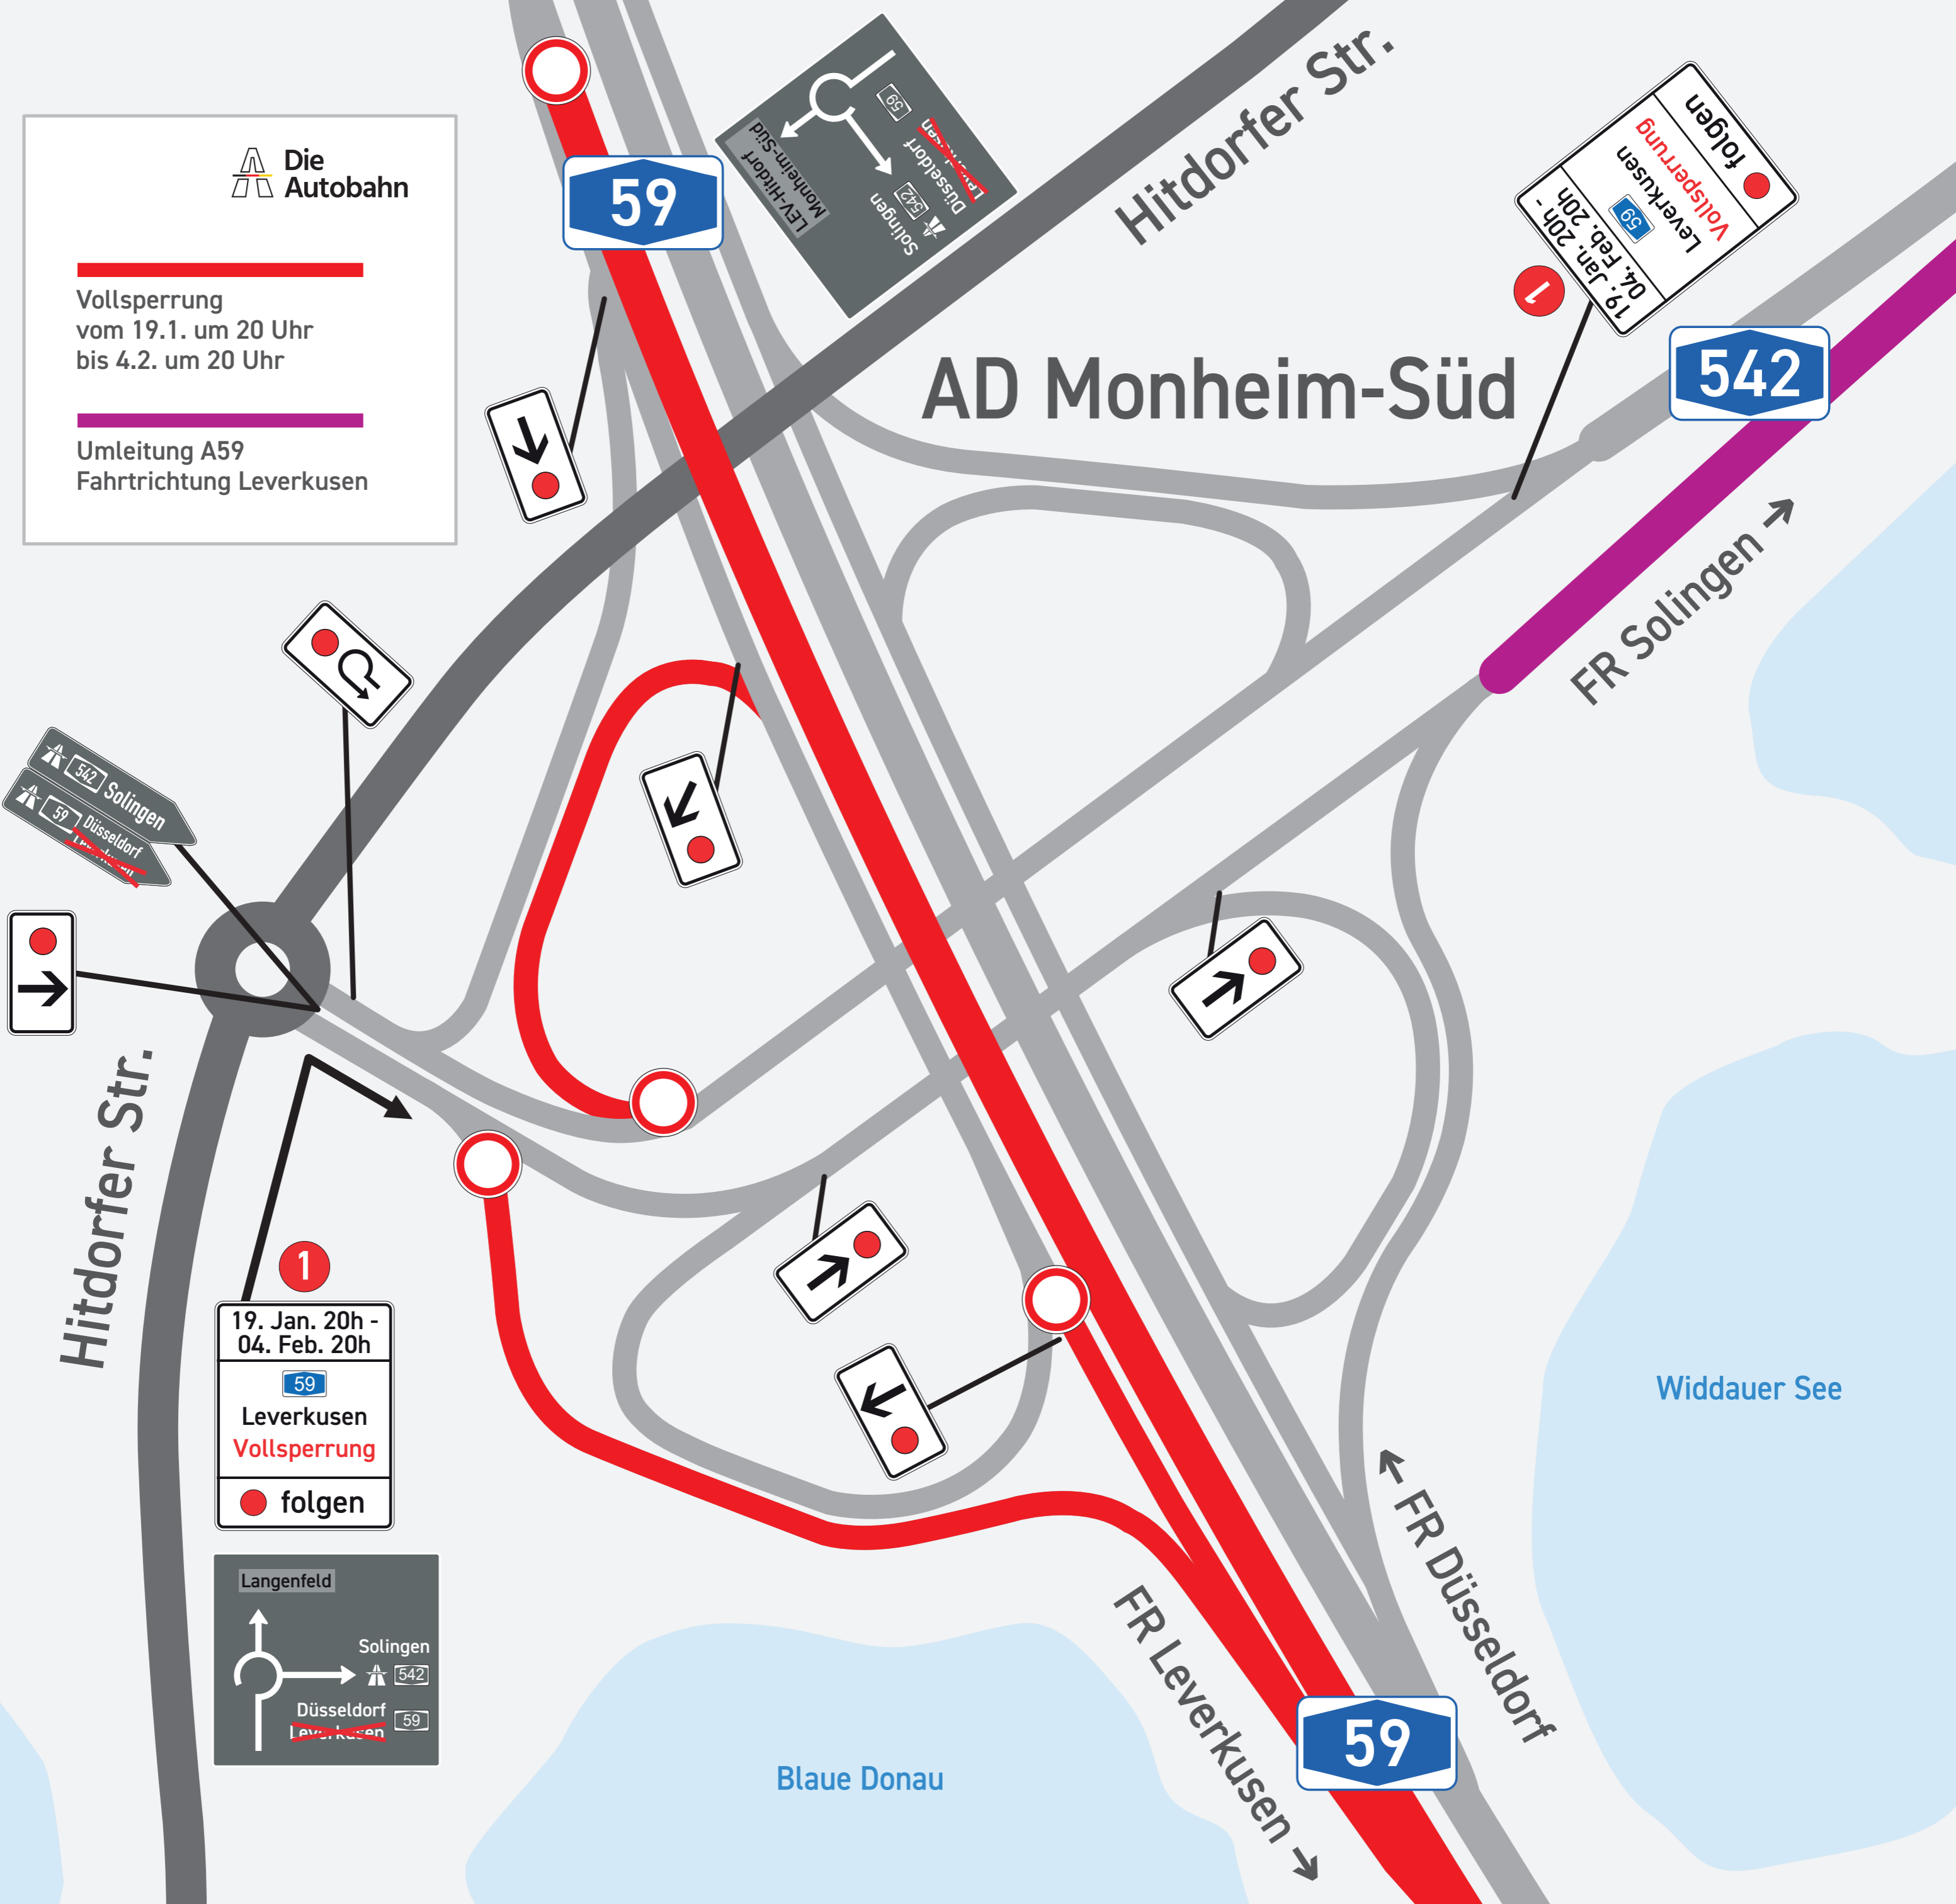

 Die Autobahn

 Vollsperrung
vom 19.1. um 20 Uhr
bis 4.2. um 20 Uhr

 Umleitung A59
Fahrtrichtung Leverkusen

59

542

AD Monheim-Süd

Hitdorfer Str.

FR Solingen →

Hitdorfer Str.

FR Leverkusen →

← FR Düsseldorf

Blaue Donau

Widdauer See

1
19. Jan. 20h -
04. Feb. 20h
59
Leverkusen
Vollsperrung
● folgen

Langenfeld
↑
Solingen
→ 542
Düsseldorf
← 59
~~Leverkusen~~

Lev-Hitdorf
Monheim-Süd
59
Düsseldorf
Solingen
542
Leverkusen

19. Jan. 20h -
04. Feb. 20h
59
Leverkusen
Vollsperrung
● folgen

542 Solingen
59 Düsseldorf

59