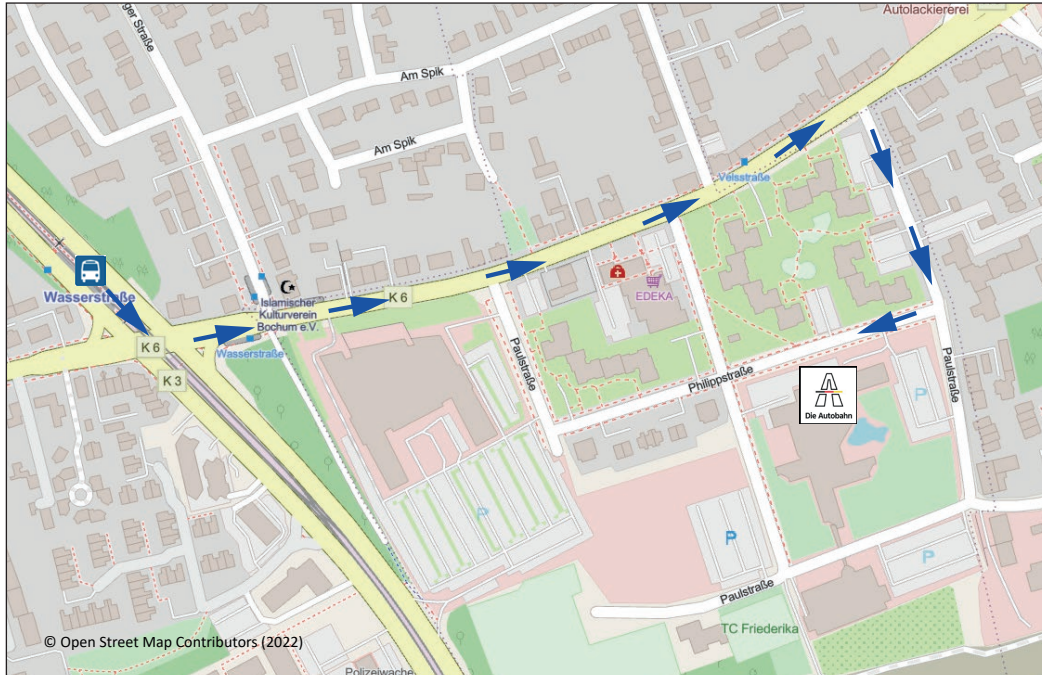

Außenstelle Bochum

Anfahrt

Außenstelle Bochum

Philippsstraße 3
44803 Bochum

Telefon: +49 234 41479 501

Anreise mit öffentlichen Verkehrsmitteln

Bei Anreise mit dem Zug Ausstieg in Bochum Hbf. Von dort mit der U35 Richtung Hustadt (TQ) bis zur Haltestelle Wasserstraße. An der Kreuzung Universitätsstraße/Wasserstraße links in die Wasserstraße gehen, rechts in die Paulstraße und hinter der Kurve wieder rechts in die Philippstraße. Die Außenstelle befindet sich auf der linken Seite.

Im Foyer links halten.

Anreise mit dem Auto

A 448, Ausfahrt Bochum-Wiemelhausen (Nr. 6), Universitätsstraße Richtung Bochum, an der nächsten Ampel rechts in die Wasserstraße und die zweite Straße wieder rechts (Stoodtstraße). Die nächste Straße links abbiegen (Philippstraße). Die Außenstelle befindet sich auf der rechten Seite.

A 448, Ausfahrt Bochum-Altenbochum (Nr. 7). Markstraße bis zum Kreisverkehr Opelring, diesen an der dritten Ausfahrt verlassen (Auf der Heide). Weiter geradeaus in die Wasserstraße und links in die Stoodtstraße abbiegen. Die nächste Straße links abbiegen (Philippstraße). Die Außenstelle befindet sich auf der rechten Seite.