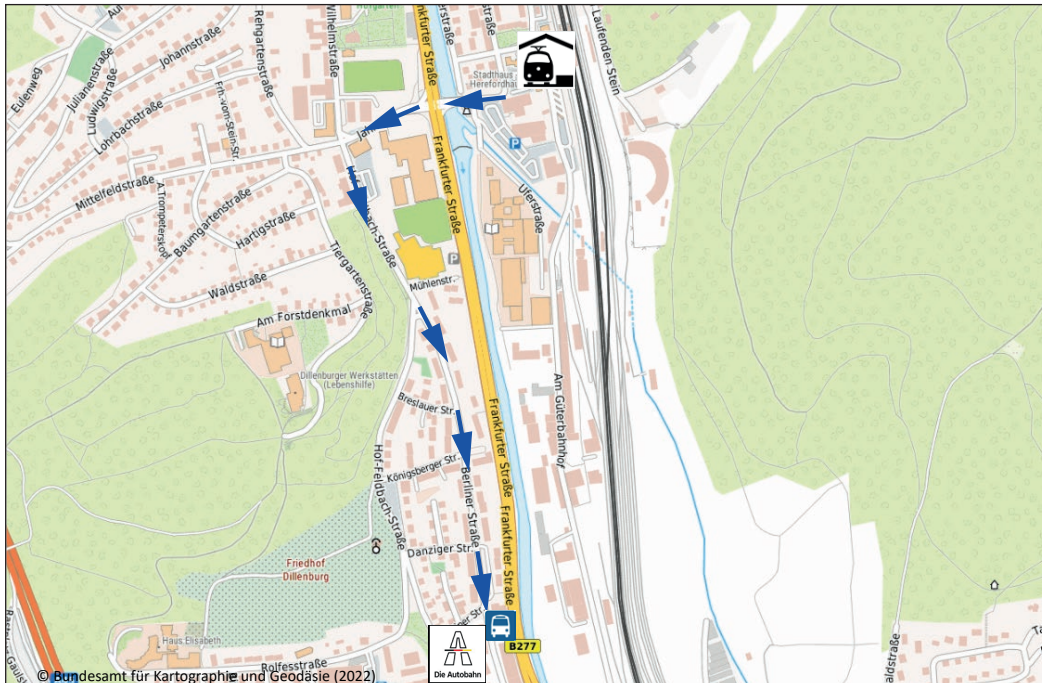

Anreise mit öffentlichen Verkehrsmitteln

Bei Anreise mit dem Zug Ausstieg in Dillenburg. Über den Bahnhofplatz links in die Herwigstraße, wird zur Jahnstraße. Dieser folgen und die Dill überqueren. Weiter folgen und an der nächsten Kreuzung links abbiegen (Hof-Feldbach-Straße). Die Straße wird später zur Berliner Straße. Der Standort befindet sich auf der rechten Seite.

Mit dem Bus bis zur Haltestelle „Hammerberg“.