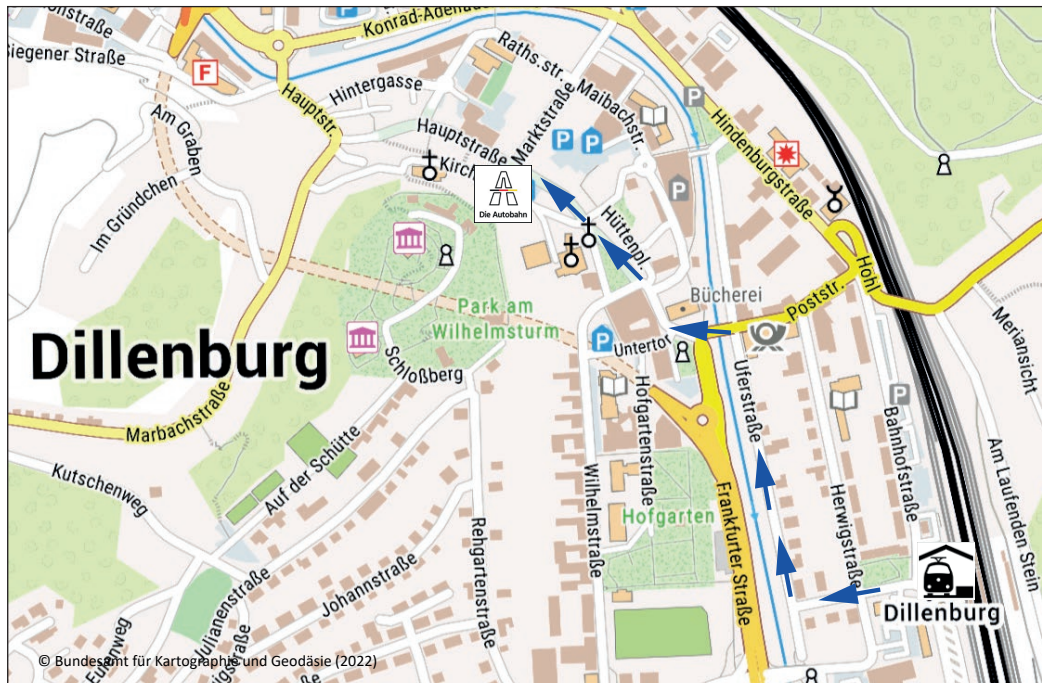

Außenstelle Dillenburg - Standort Hauptstraße

Anfahrt

Außenstelle Dillenburg

Hauptstraße 106-108
35683 Dillenburg

Telefon: +49 2771 26488-460

Bild: Autobahn Westfalen

Anreise mit öffentlichen Verkehrsmitteln

Bei Anreise mit dem Zug Ausstieg in Dillenburg. Über den Bahnhofplatz in die Schlesische Straße, dann rechts in die Uferstraße. Dieser folgen bis zur Brücke über die Dill und diese überqueren. Schräg rechts in die Straße „Untertor“, Wilhelmplatz und weiter geradeaus in die Hauptstraße. Nach ca. 100m befindet sich die Außenstelle auf der linken Seite.

Anreise mit dem Auto

A 45, Ausfahrt Dillenburg (Nr. 25), B 277 (Konrad-Adenauer-Allee). Der Straße geradeaus durch den ersten Kreisverkehr folgen und den folgenden Kreisverkehr an der ersten Ausfahrt verlassen (Hauptstraße). Dann nach dem Rechtsknick links abbiegen (Kirchberg). Die Anfahrt zur Außenstelle erfolgt von hinten, da sich der Standort in der Fußgängerzone befindet.