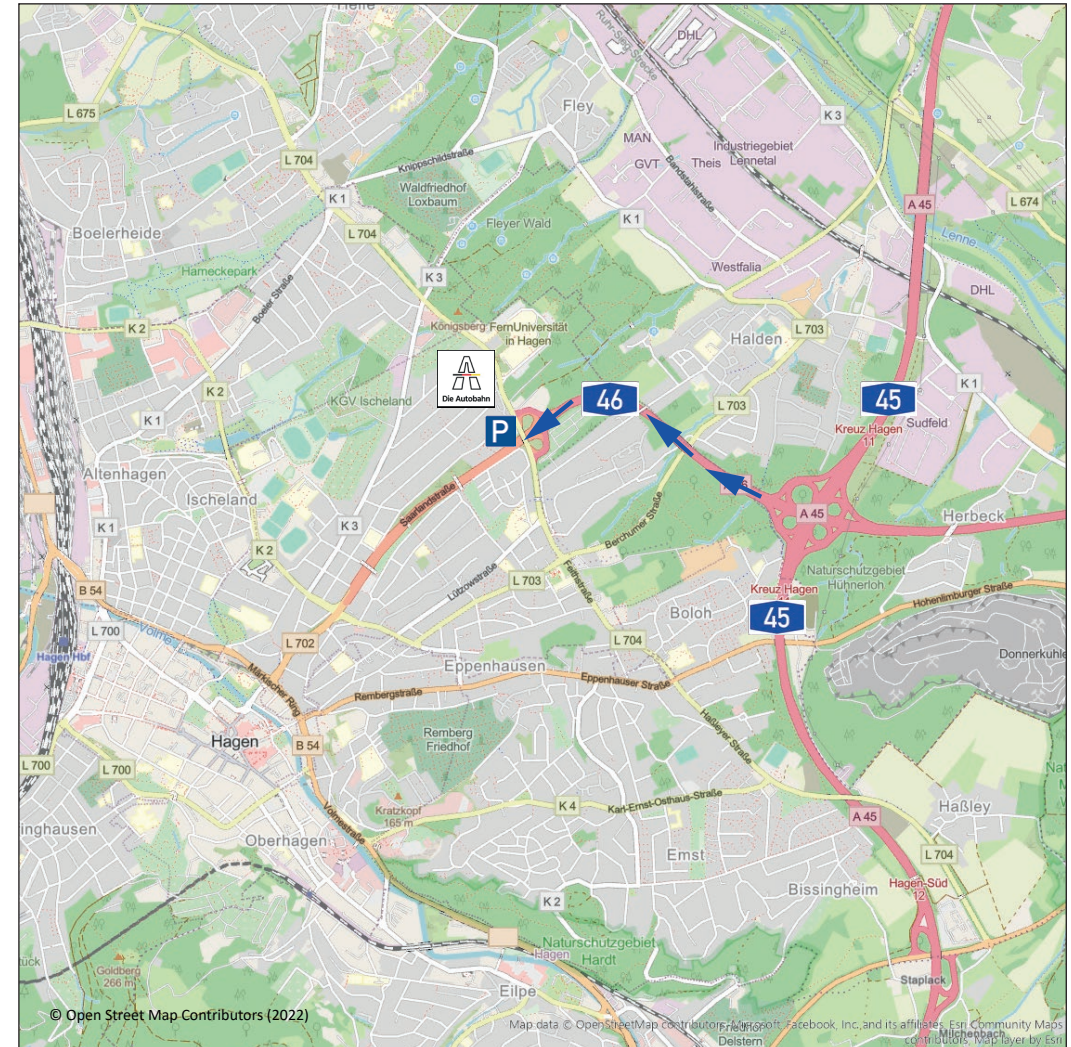

Außenstelle Hagen - Standort Feithstraße

Anfahrt

Außenstelle Hagen

Feithstraße 137
58097 Hagen

Telefon: +49 2331 18717177

Anreise mit öffentlichen Verkehrsmitteln

Bei Anreise mit dem Zug ab Hagen Hbf mit der Linie 515 Richtung Hohenlimburg Bahnhof bis Haltestelle FernUniversität. Über die Ampel und geradeaus in die Feithstraße (Wendehammer). Das Gebäude der Autobahn GmbH befindet sich auf der rechten Seite.

Anreise mit dem Auto

A45/A46 Ausfahrt Emst/Halden/Boele Fernuniversität. Geradeaus auf Straße Bredelle. Dort befindet sich ein Pendlerparkplatz auf der linken Seite. Von hier Fußweg in Richtung Nord-Ost Campushotel/Bäckerei. Das Gebäude der Autobahn GmbH befindet sich auf der linken Seite.