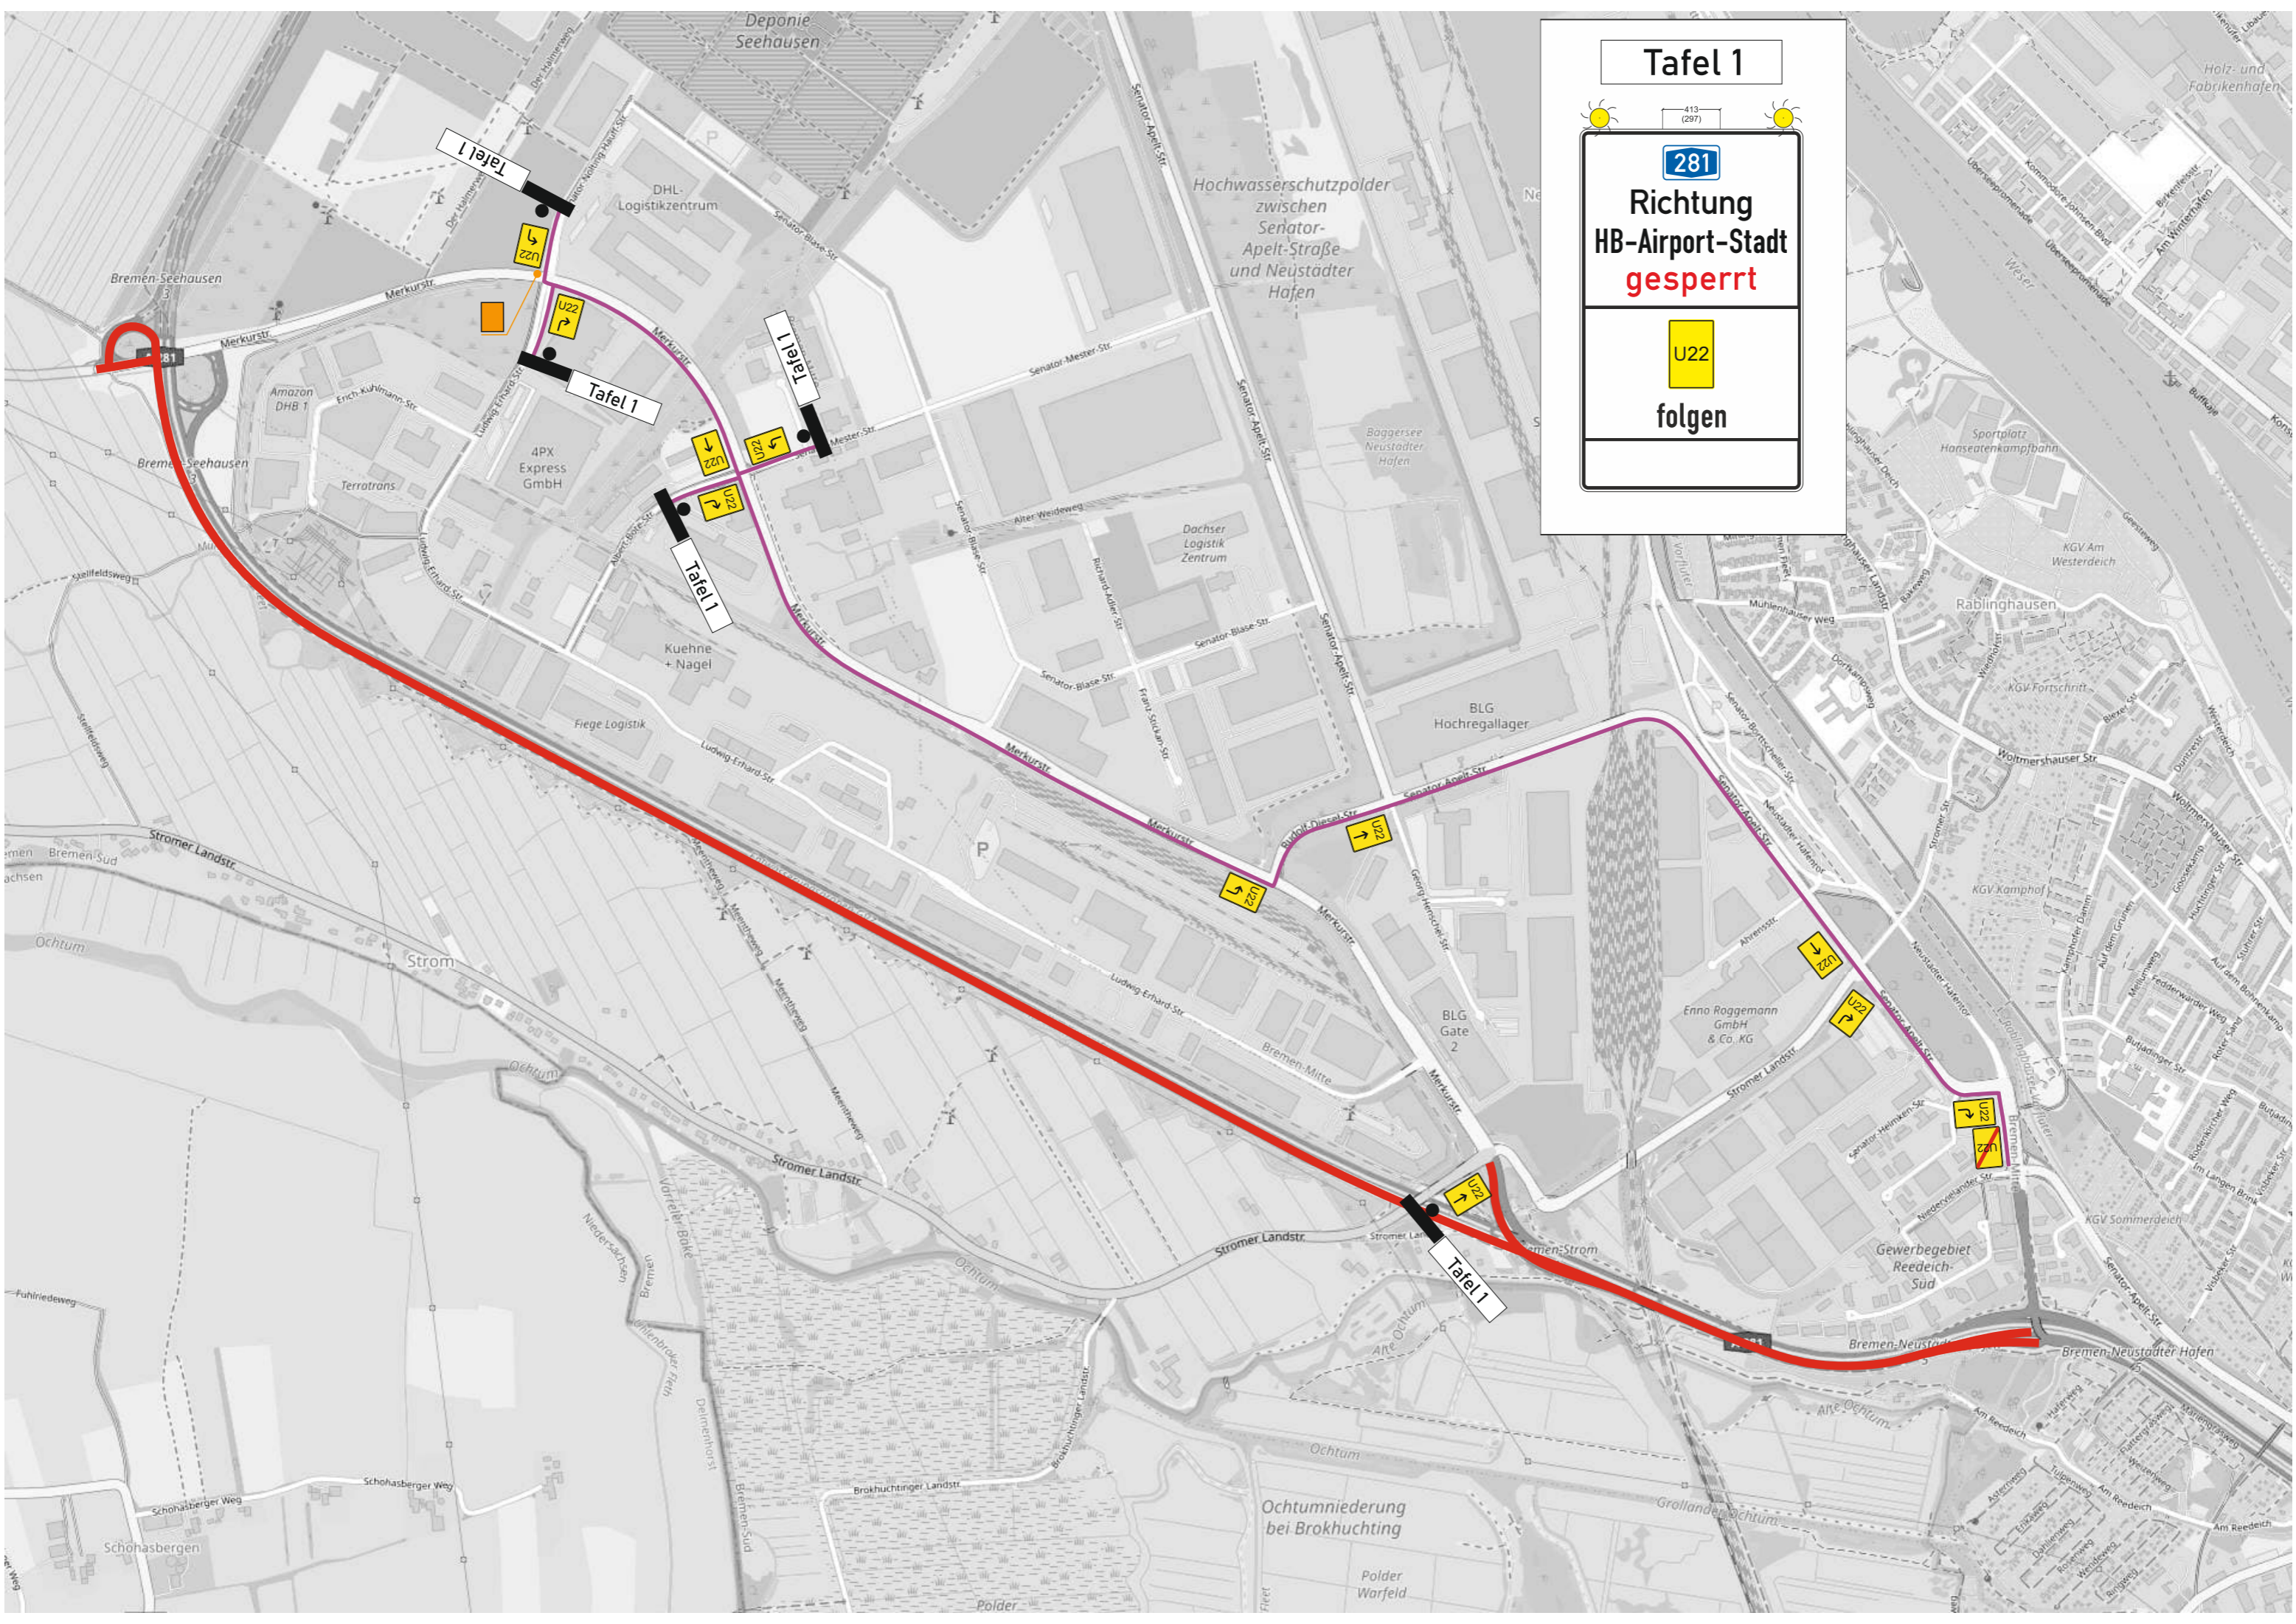

Tafel 1

413
(297)

281

**Richtung
HB-Airport-Stadt
gesperrt**

U22

folgen

Tafel 1

Tafel 1

Tafel 1

Tafel 1

Tafel 1

Hochwasserschuttpolder
zwischen
Senator-
Apelt-Straße
und Neustädter
Hafen

Ochtumniederung
bei Brokhuchting

Polder
Warfeld

Holz- und
Fabrikenhafen

Rablinghausen

Gewerbegebiet
Reedeich-
Süd

Bremen-Neustädter
Hafen

Amazon
DHB 1

4PX
Express
GmbH

Kuehne
+ Nagel

Fiege Logistik

BLG
Hochregallager

BLG
Gate 2

Bremen-Neustädter
Hafen