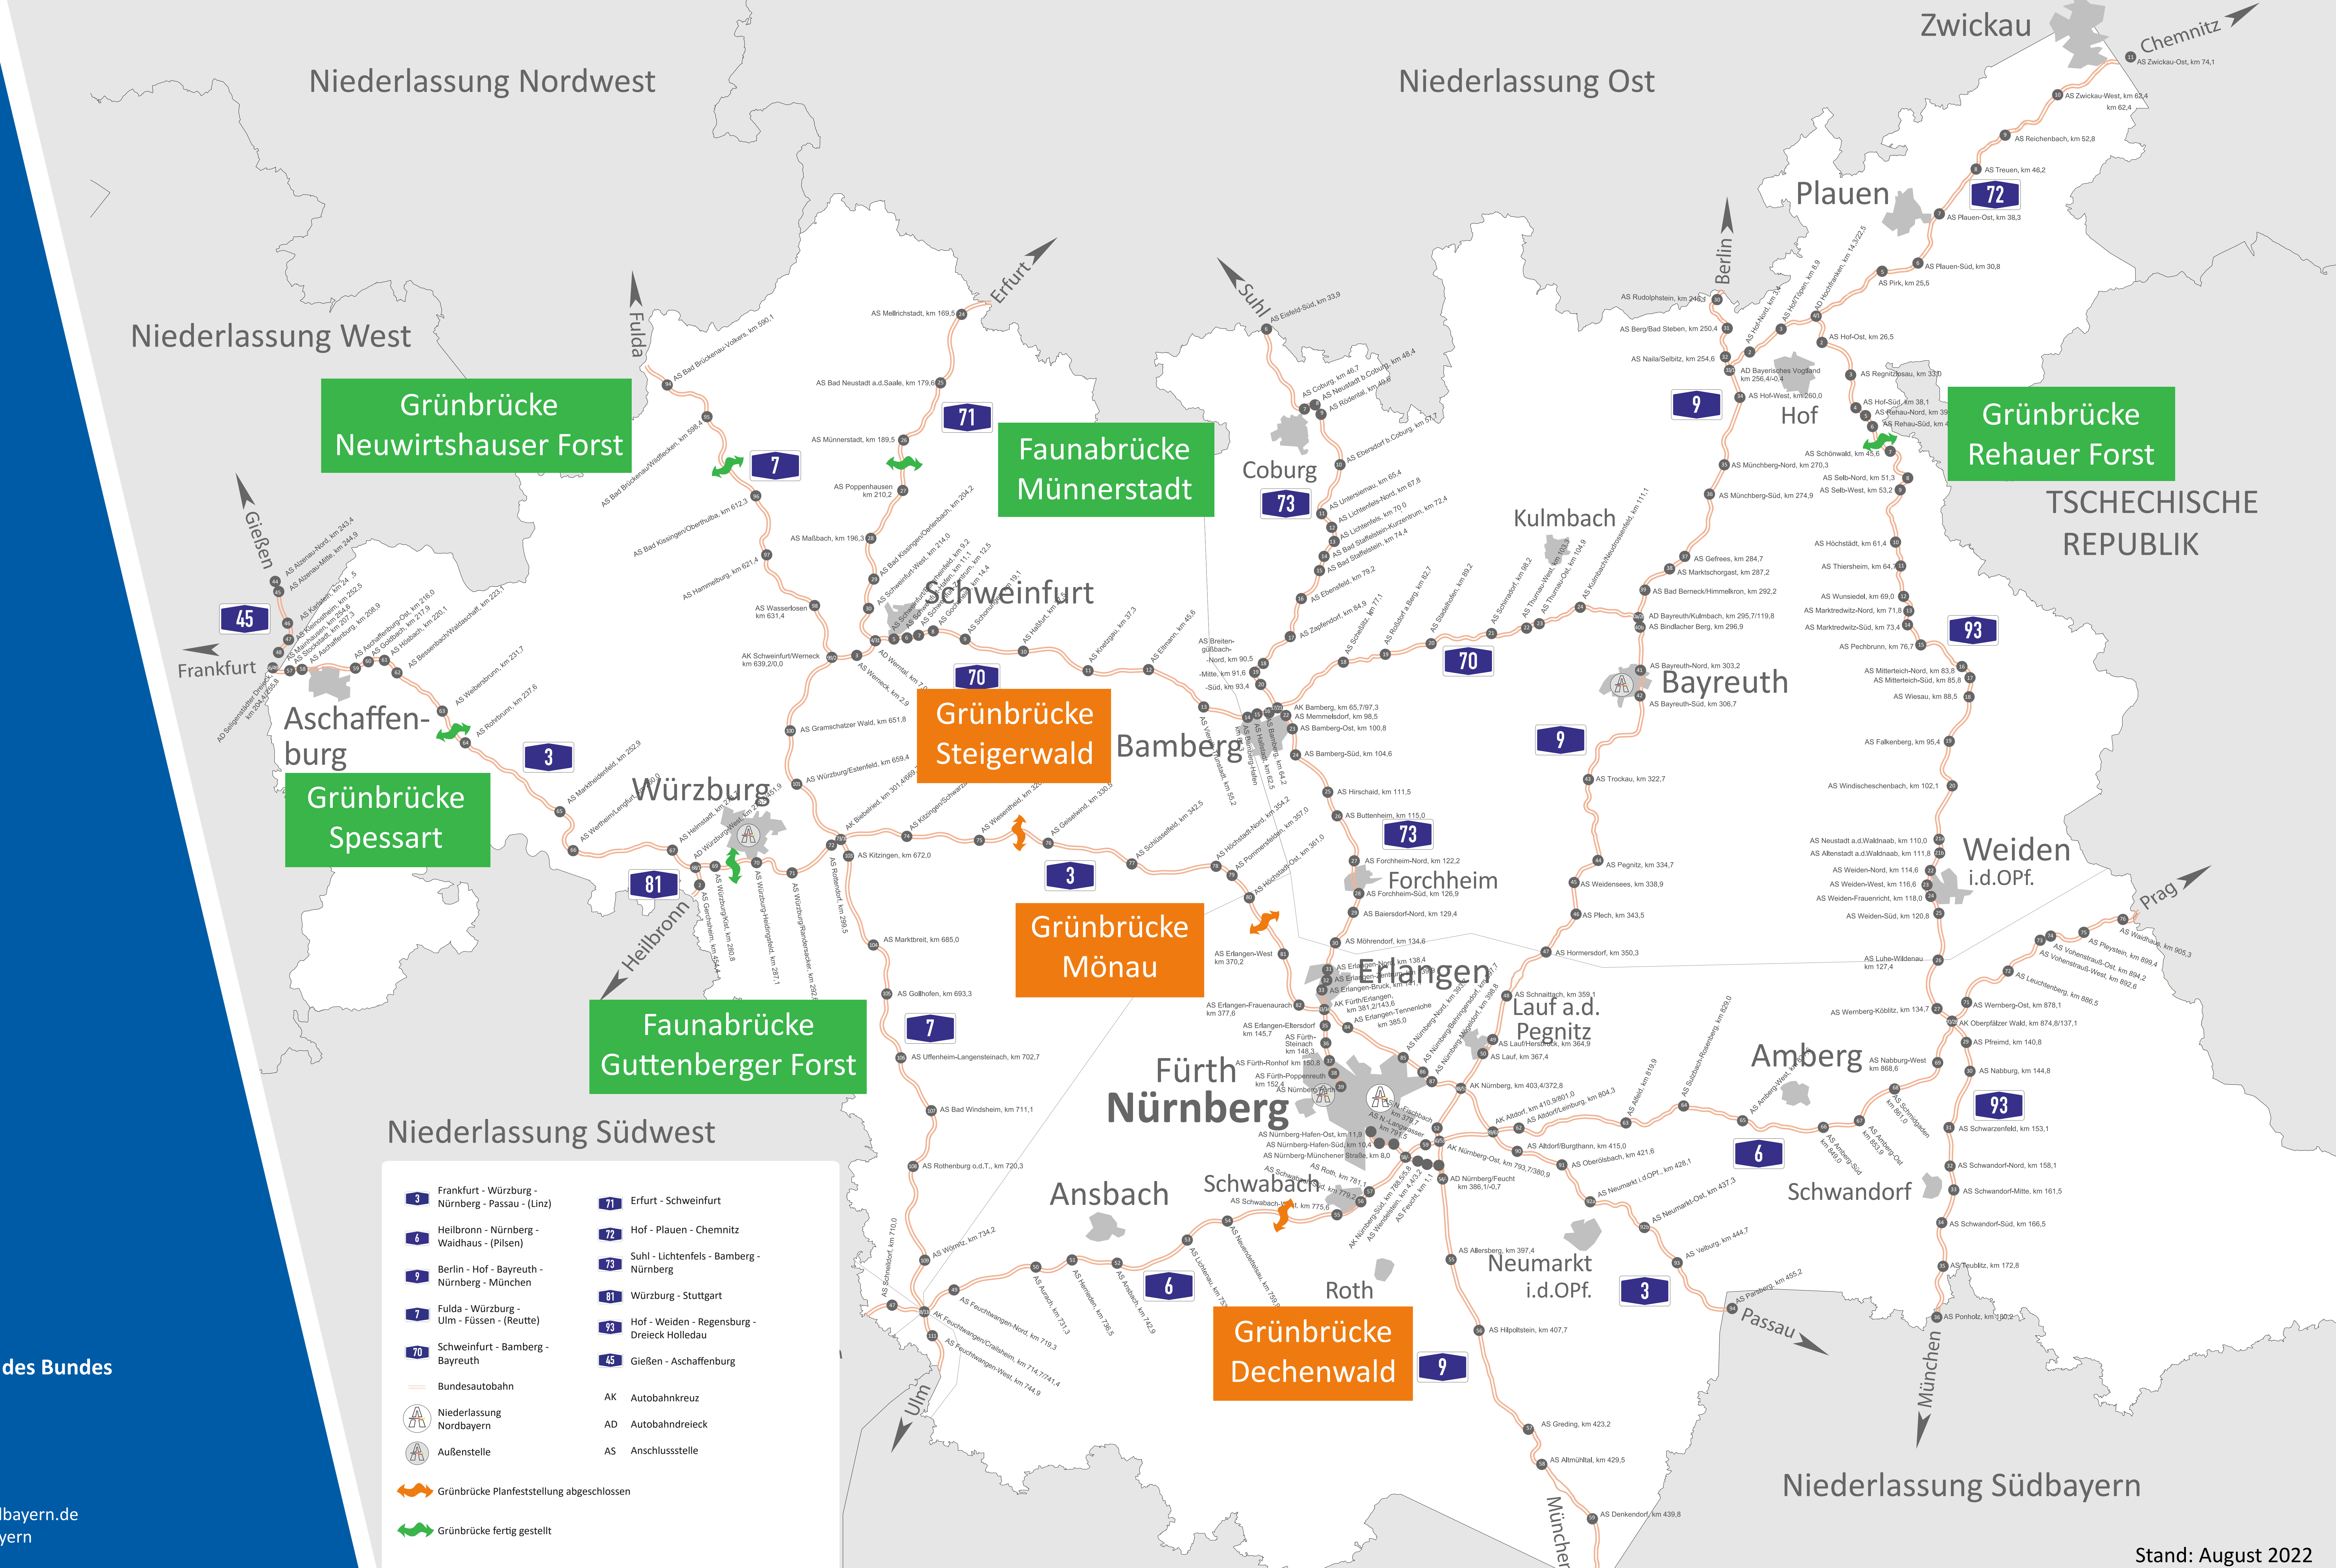

# 2022 - Grünbrücken - Niederlassung Nordbayern

**Grünbrücke**  
Neuwirtshäuser Forst

**Faunabrücke**  
Münnerstadt

**Grünbrücke**  
Rehauer Forst

**Grünbrücke**  
Spessart

**Grünbrücke**  
Steigerwald

**Faunabrücke**  
Guttenberger Forst

**Grünbrücke**  
Mönau

**Grünbrücke**  
Dechenwald

- |   |  |
|---|--|
| 3 Frankfurt - Würzburg - Nürnberg - Passau - (Linz) | 71 Erfurt - Schweinfurt                          |
| 6 Heilbronn - Nürnberg - Waidhaus - (Pilsen)        | 72 Hof - Plauen - Chemnitz                       |
| 9 Berlin - Hof - Bayreuth - Nürnberg - München      | 73 Suhl - Lichtenfels - Bamberg - Nürnberg       |
| 7 Fulda - Würzburg - Ulm - Füssen - (Reutte)        | 81 Würzburg - Stuttgart                          |
| 70 Schweinfurt - Bamberg - Bayreuth                 | 93 Hof - Weiden - Regensburg - Dreieck Hollerlau |
| AK Autobahnkreuz                                    | 45 Gießen - Aschaffenburg                        |
| AD Autobahndreieck                                  |  |
| AS Anschlussstelle                                  |  |
| Grünbrücke Planfeststellung abgeschlossen           |  |
| Grünbrücke fertig gestellt                          |  |

**Kontakt**  
**Die Autobahn GmbH des Bundes**  
Niederlassung Nordbayern  
Flaschenhofstraße 55  
90402 Nürnberg  
Telefon +49 911 4621-01  
poststelle@autobahn/nordbayern.de  
www.autobahn.de/nordbayern