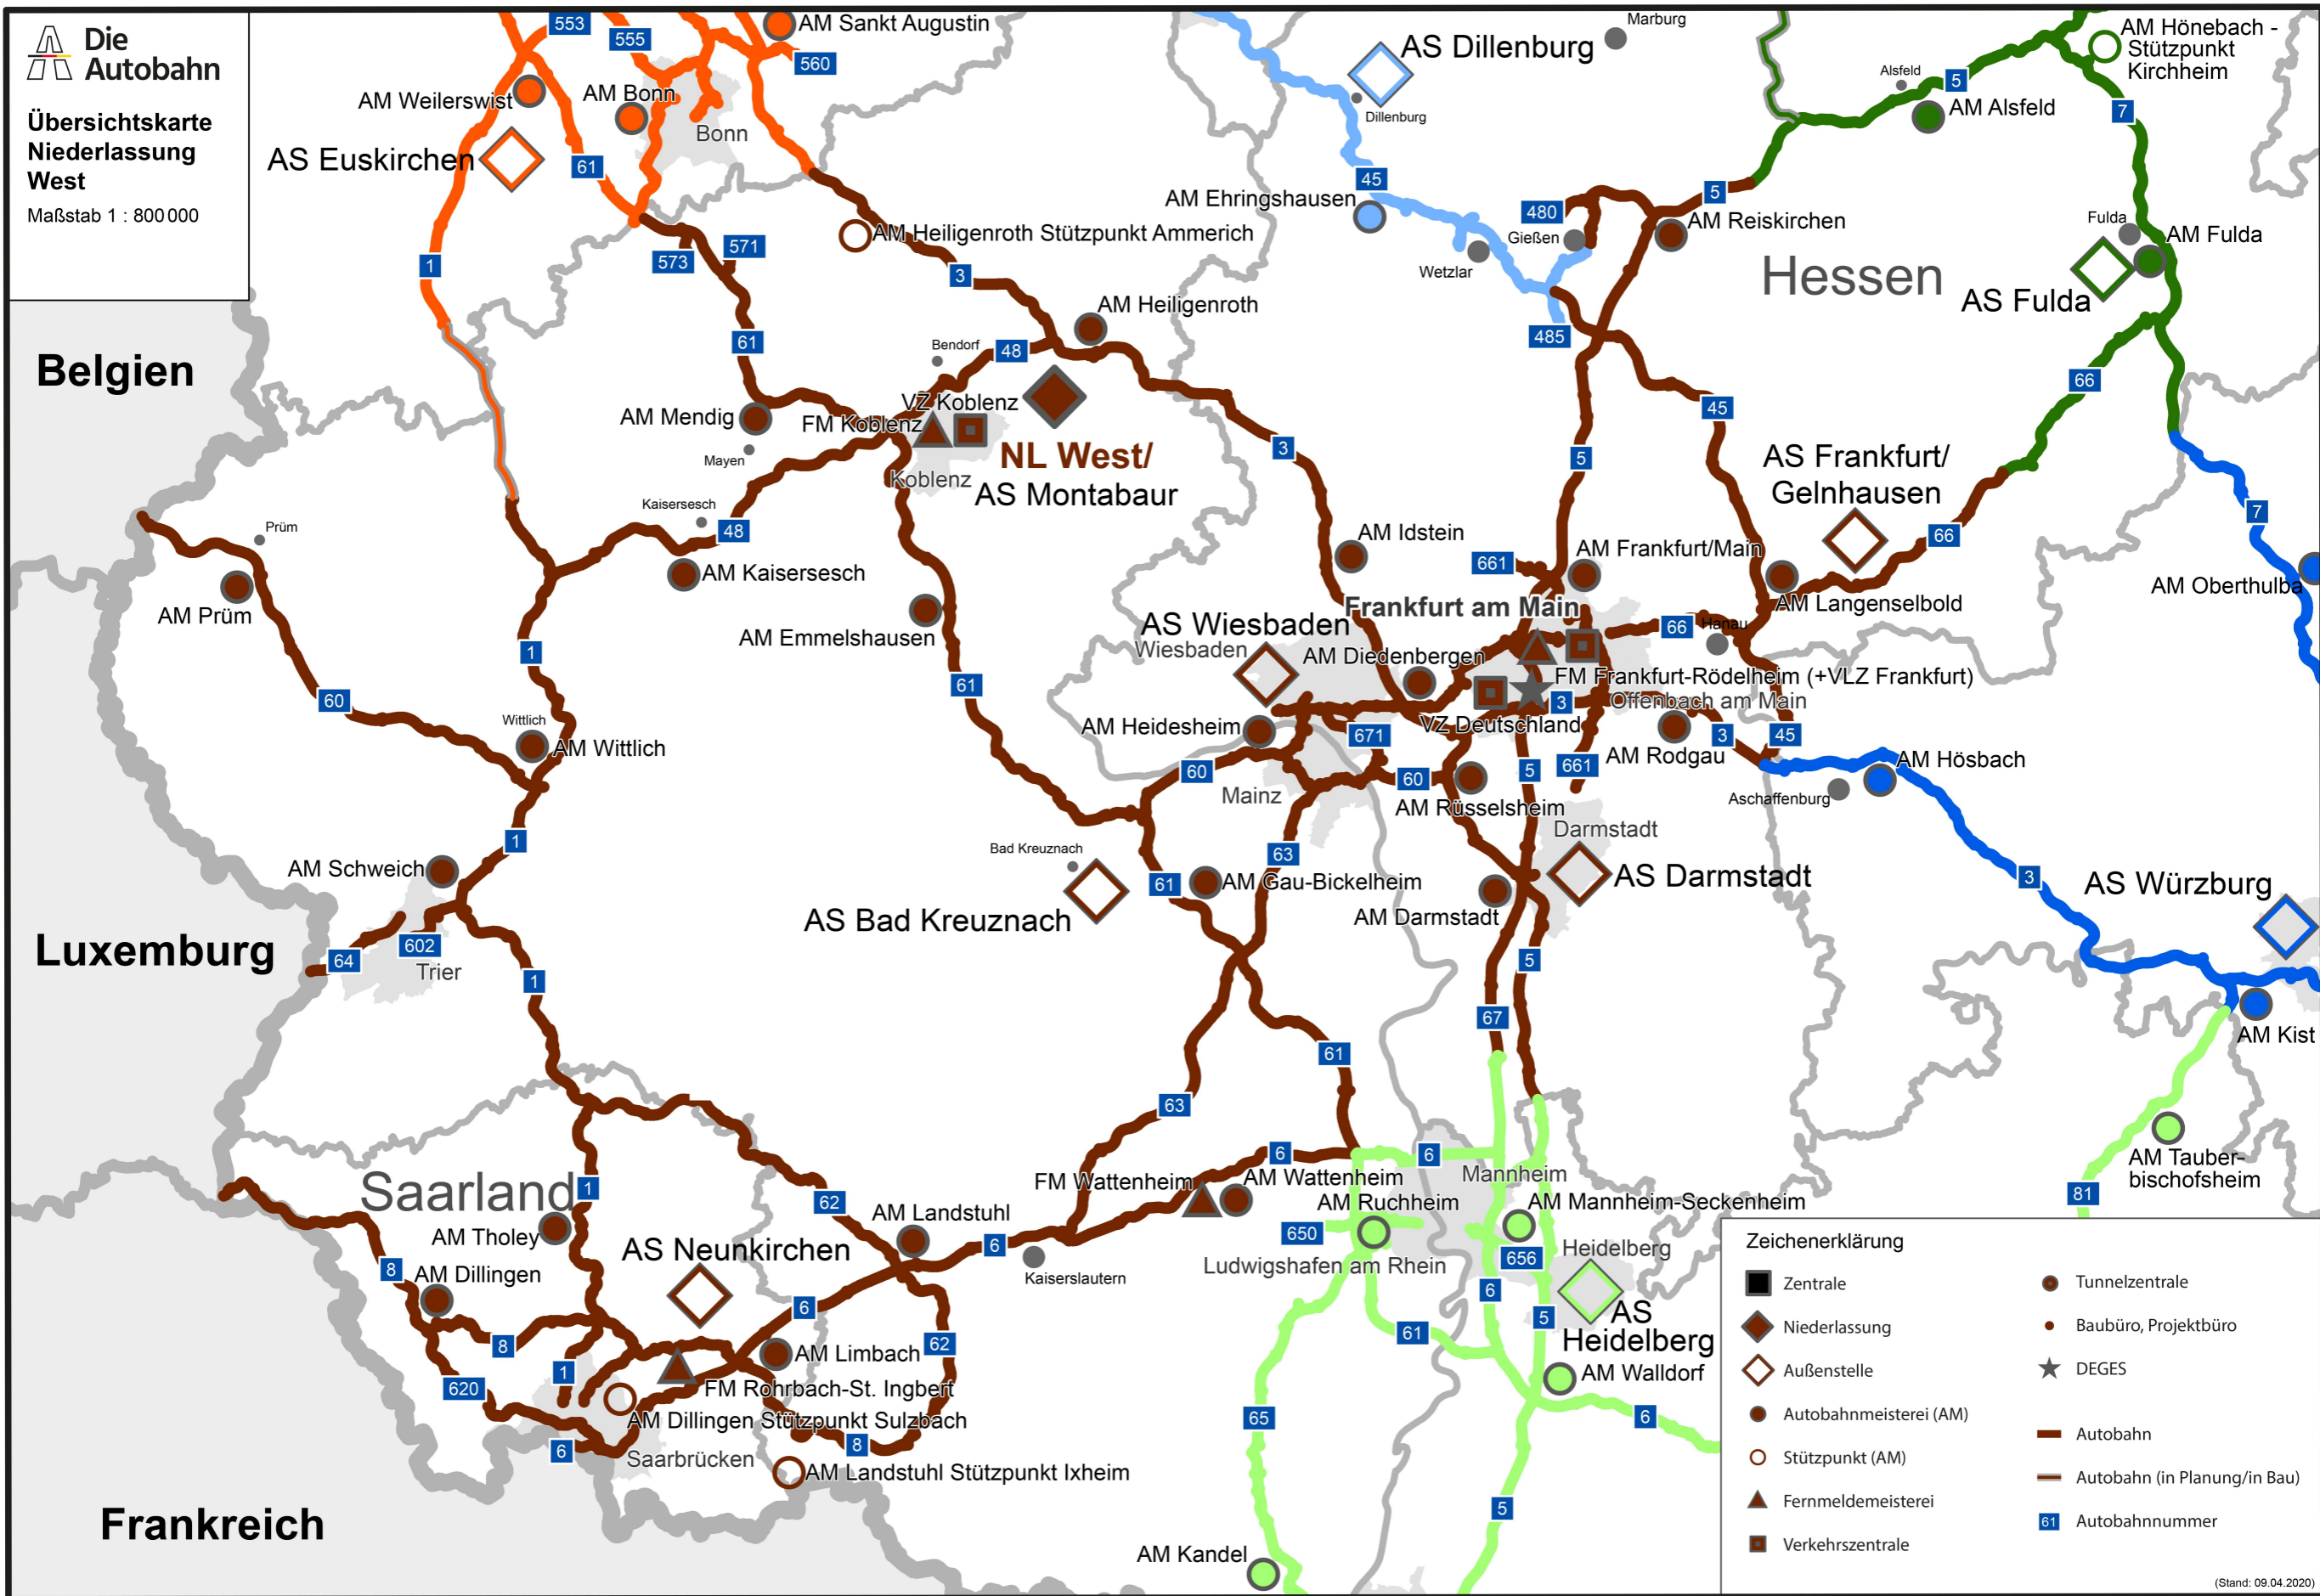

Übersichtskarte Niederlassung West

Maßstab 1 : 800 000

Zeichenerklärung	
	Zentrale
	Niederlassung
	Außenstelle
	Autobahnmeisterei (AM)
	Stützpunkt (AM)
	Fernmeldemeisterei
	Verkehrszentrale
	Tunnelzentrale
	Baubüro, Projektbüro
	DEGES
	Autobahn
	Autobahn (in Planung/in Bau)
	Autobahnnummer