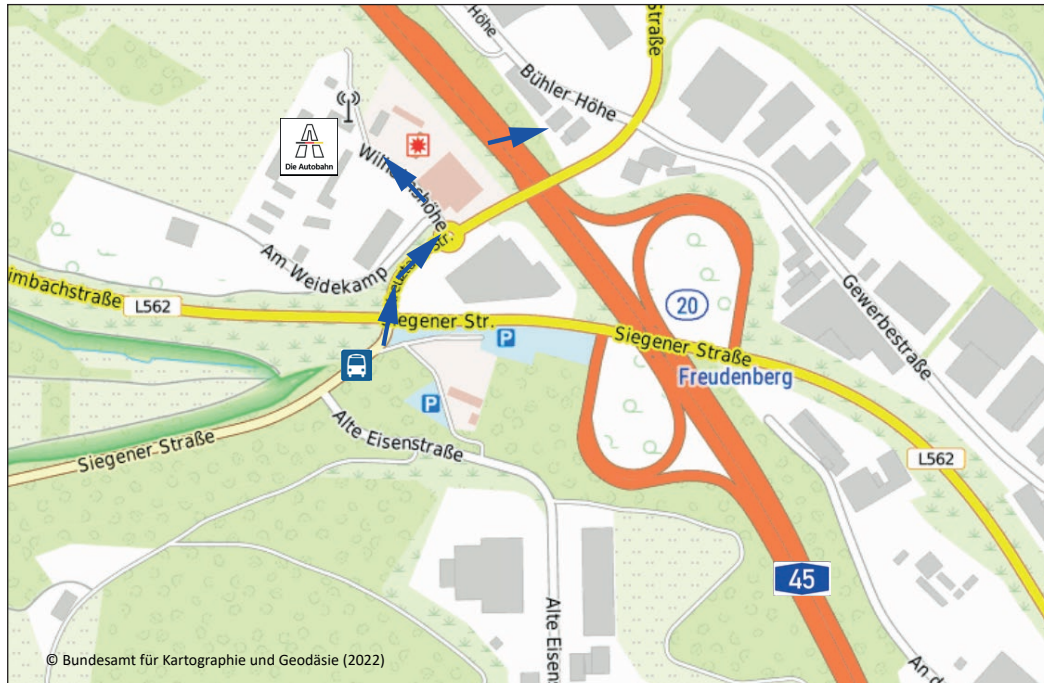

Autobahnmeisterei Freudenberg

Wilhelmshöhe 15
57258 Freudenberg

Telefon: +49 2734 287-0

E-Mail: AM.Freudenberg@autobahn.de

Anreise mit öffentlichen Verkehrsmitteln

Bei Anreise mit dem Zug Ausstieg in Siegen Hbf. Von Siegen ZOB mit dem Bus Linie R38 Richtung Freudenberg bis zur Haltestelle „Freudenberg Wilhelmshöhe“. Die Kreuzung überqueren und auf der Kreuztaler Straße bis zum Kreisverkehr gehen. Links in die Straße „Wilhelmshöhe“, die Meisterei befindet sich am Ende der Straße.

Anreise mit dem Auto

A 45 Ausfahrt Freudenberg (Nr. 20). Siegener Straße Richtung Freudenberg, an der Ampel rechts in die Kreuztaler Straße abbiegen. Im Kreisverkehr die dritte Ausfahrt in die Straße Wilhelmshöhe nehmen. Die Meisterei befindet sich am Ende der Straße.