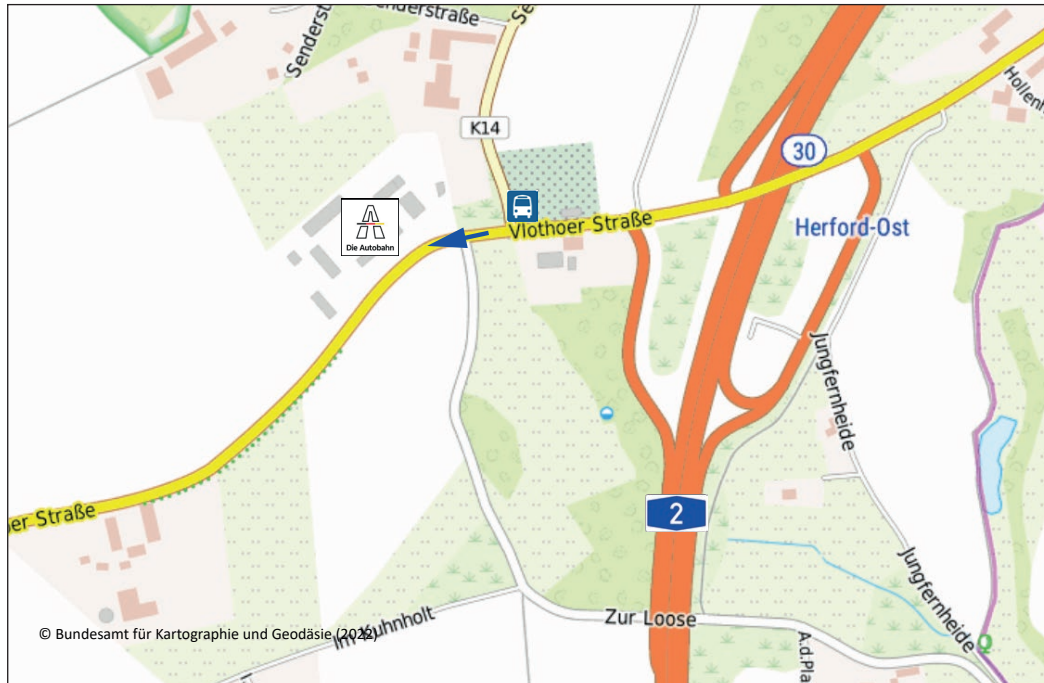

Autobahnmeisterei Herford

Vlothoer Straße 289
32049 Herford

Telefon: +49 5221 9235-0

E-Mail: AM.Herford@autobahn.de

Bild: Autobahn Westfalen

© Bundesamt für Kartographie und Geodäsie (2022)

Anreise mit öffentlichen Verkehrsmitteln

Bei Anreise mit dem Zug Ausstieg in Herford. Von dort mit dem Bus 434 Richtung Vlotho bis zur Haltestelle „Herford-Ost“.

© Bundesamt für Kartographie und Geodäsie (2022)

Anreise mit dem Auto

A 2, Ausfahrt Herford-Ost (Nr. 30). Richtung Herford (Vlothoer Straße). Die Autobahnmeisterei befindet sich auf der rechten Seite.