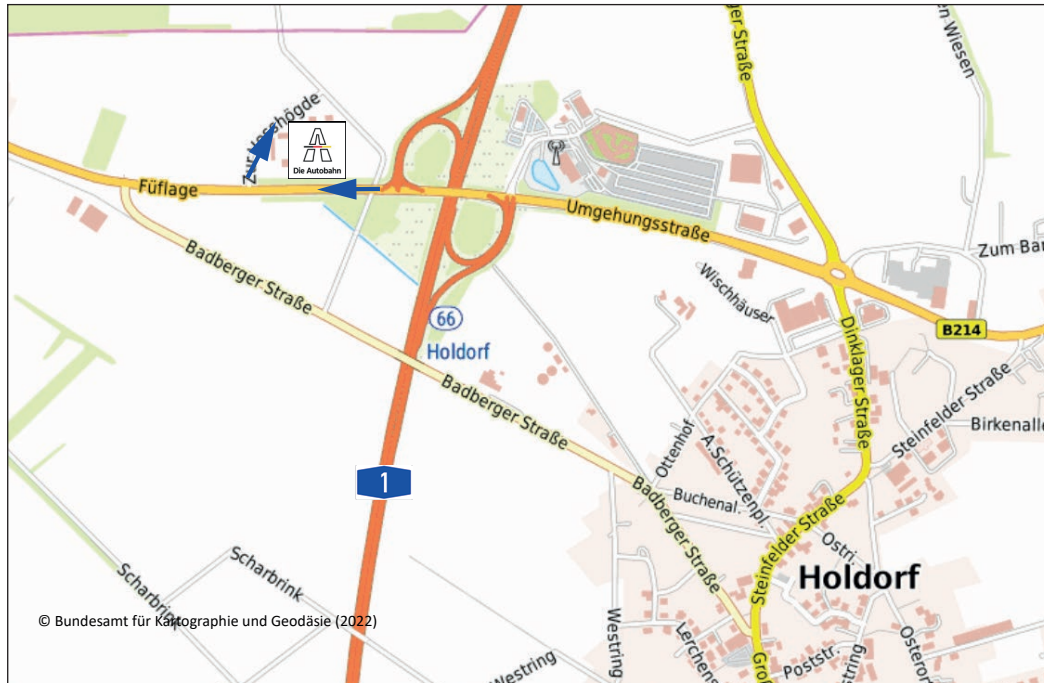

## Anfahrt

### Autobahnmeisterei Holdorf

Umgehungsstraße 6  
49451 Holdorf

Telefon: +49 5494 9879-0

E-Mail: AM.Holdorf@autobahn.de

Bild: Autobahn Westfalen

© Bundesamt für Kartographie und Geodäsie (2022)

### Anreise mit dem Auto

A 1, Ausfahrt Holdorf (Nr. 66). Auf die B 214 Richtung Bersenbrück fahren, die Meisterei befindet sich in unmittelbarer Nähe der Anschlussstelle.

© Bundesamt für Kartographie und Geodäsie (2022)

### Anreise mit öffentlichen Verkehrsmitteln

Bei Anreise mit dem Zug Ausstieg in Holdorf (Oldb). Vom Bahnhof aus Fußweg über die Dammer Straße und Große Straße. Nach ca. 3km links in die Badberger Straße und nach Überquerung der Autobahnbrücke in den ersten Weg rechts einbiegen und die Umgehungsstraße unterqueren. Die Meisterei befindet sich auf der linken Seite.