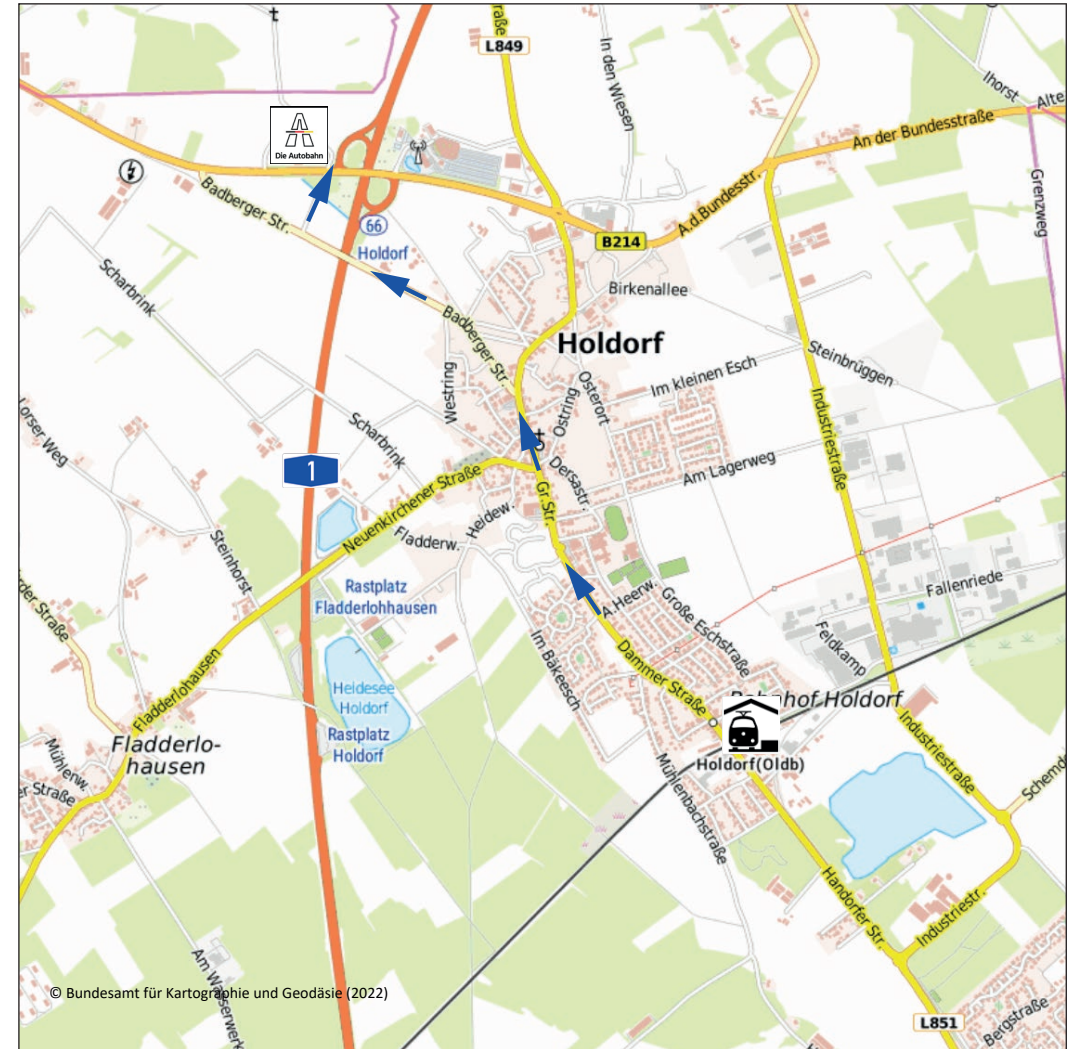

## Anfahrt

### Autobahnmeisterei Holdorf

Umgehungsstraße 6  
49451 Holdorf

Telefon: +49 5494 9879-0

E-Mail: AM.Holdorf@autobahn.de

Bild: Autobahn Westfalen

© Bundesamt für Kartographie und Geodäsie (2022)

### Anreise mit dem Auto

A 1, Ausfahrt Holdorf (Nr. 66). Auf die B 214 Richtung Bersenbrück fahren, die Meisterei befindet sich in unmittelbarer Nähe der Anschlussstelle.

© Bundesamt für Kartographie und Geodäsie (2022)

### Anreise mit öffentlichen Verkehrsmitteln

Bei Anreise mit dem Zug Ausstieg in Holdorf (Oldb). Vom Bahnhof aus Fußweg über die Dammer Straße und Große Straße. Nach ca. 3km links in die Badberger Straße und nach Überquerung der Autobahnbrücke in den ersten Weg rechts einbiegen und die Umgehungsstraße unterqueren. Die Meisterei befindet sich auf der linken Seite.