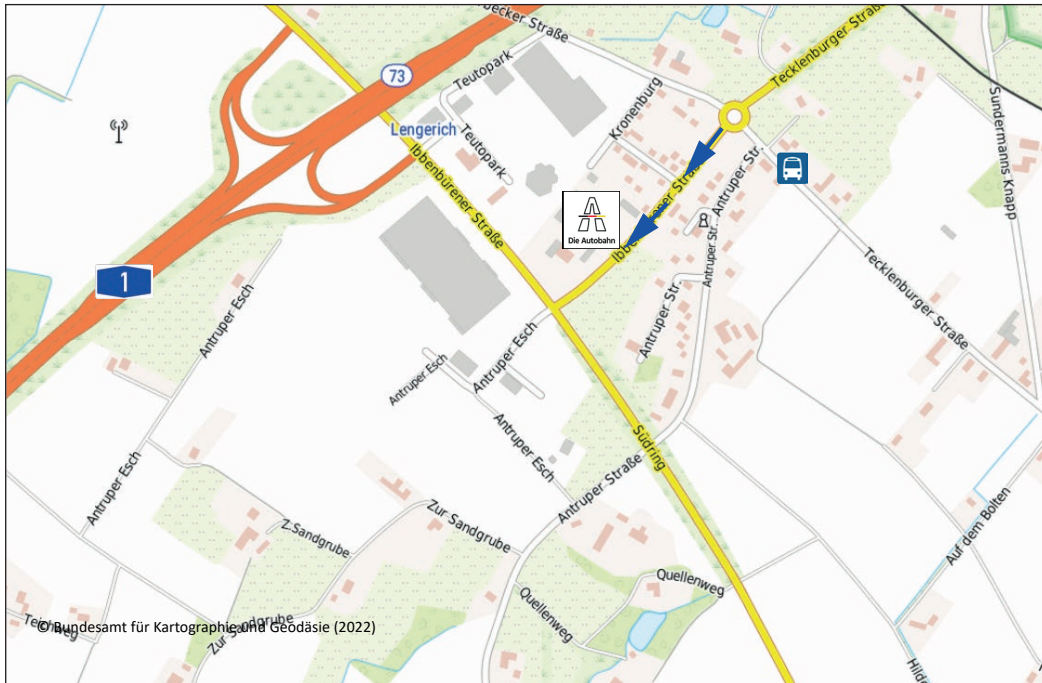

# Autobahnmeisterei Lengerich

## Anfahrt

### Anreise mit öffentlichen Verkehrsmitteln

Bei Anreise mit dem Zug Ausstieg in Lengerich. Von Lengerich Bahnhof mit den Buslinien R45, 143 oder 146 bis zur Haltestelle „Abzweig Tecklenburg“. Von dort aus ca. 5 Minuten Fußweg.

### Anreise mit dem Auto

A 1, Ausfahrt Lengerich (Nr. 73), Richtung Lengerich (Ibbenbüener Straße). Nach ca. 100m links in die Ibbenbüener Straße einbiegen. Die Autobahnmeisterei befindet sich auf der linken Seite.