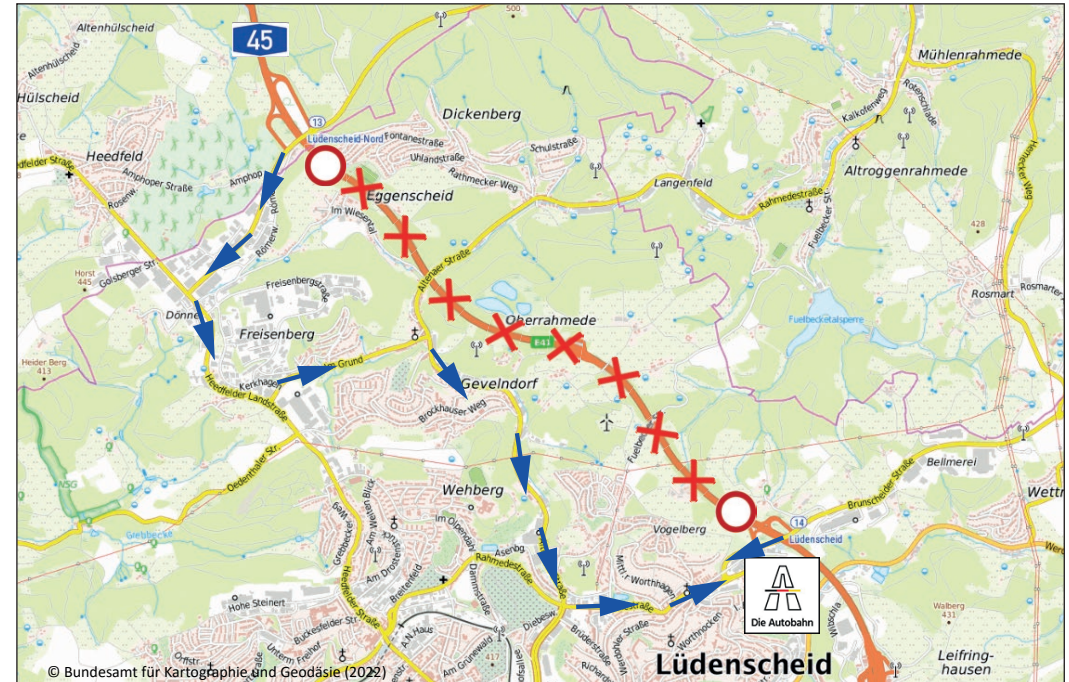

Autobahnmeisterei Lüdenscheid

Werdohler Landstraße 10
58111 Lüdenscheid

Telefon: +49 2351 924-0

E-Mail: AM.Luedenscheid@autobahn.de

Bild: Autobahn Westfalen

Anreise mit öffentlichen Verkehrsmitteln

Bei Anreise mit dem Zug Ausstieg in Lüdenscheid. Mit dem Bus Linie 41 Richtung Eichholz bis Haltestelle „Worth“. Nach ca. 500m Fußweg auf der Werdohler Landstraße Richtung Werdohl liegt die Autobahnmeisterei auf der rechten Seite.

Anreise mit dem Auto

ACHTUNG: Im Zuge der Sperrung der Talbrücke Rahmede ist die A 45 zwischen den AS Lüdenscheid-Nord (Nr. 13) und Lüdenscheid (Nr. 14) in beiden Richtungen voll gesperrt!

Von Norden kommend:

A 45, Ausfahrt Lüdenscheid-Nord (Nr. 13). Rechts abbiegen auf die L 692 in Richtung Lüdenscheid. An der nächsten Ampel links abbiegen auf die Heedfelder Landstraße in Richtung Lüdenscheid. An der zweiten Ampel links abbiegen (Im Grund) und an der folgenden Ampel rechts abbiegen (Altenaer Straße). An der nächsten Ampel links abbiegen (Lennestraße). Dieser Straße bis zur 4. Ampel folgen und dort nach links abbiegen (Werdohler Landstraße). Nach ca. 500m befindet sich die Autobahnmeisterei auf der rechten Seite.

Alternativ kann man der Umleitungsstrecke U16 folgen und muß an der letzten Ampel geradeaus fahren und nicht nach links in Richtung Autobahn abbiegen.

Von Süden kommend:

A 45, Ausfahrt Lüdenscheid (Nr. 14), L 655 (Brunscheider Straße) in Richtung Lüdenscheid, dann links abbiegen in die Werdohler Landstraße. Die Autobahnmeisterei liegt auf der rechten Seite.