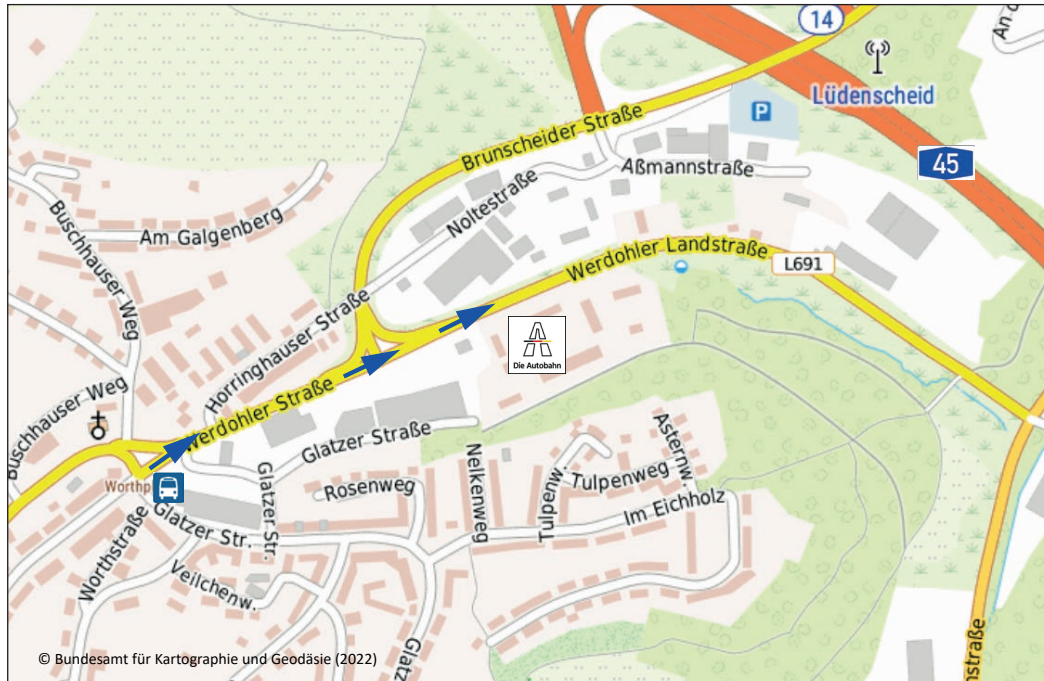

Autobahnmeisterei Lüdenscheid

Werdohler Landstraße 10
58111 Lüdenscheid

Telefon: +49 2351 924-0

E-Mail: AM.Luedenscheid@autobahn.de

Bild: Autobahn Westfalen

Anreise mit öffentlichen Verkehrsmitteln

Bei Anreise mit dem Zug Ausstieg in Lüdenscheid. Mit dem Bus Linie 41 Richtung Eichholz bis Haltestelle „Worth“. Nach ca. 500m Fußweg auf der Werdohler Landstraße Richtung Werdohl liegt die Autobahnmeisterei auf der rechten Seite.

Anreise mit dem Auto

ACHTUNG: Im Zuge der Sperrung der Talbrücke Rahmede ist die A 45 zwischen den AS Lüdenscheid-Nord (Nr. 13) und Lüdenscheid (Nr. 14) in beiden Richtungen voll gesperrt!

Von Norden kommend:

A 45, Ausfahrt Lüdenscheid-Nord (Nr. 13). Rechts abbiegen auf die L 692 in Richtung Lüdenscheid. An der nächsten Ampel links abbiegen auf die Heedfelder Landstraße in Richtung Lüdenscheid. An der zweiten Ampel links abbiegen (Im Grund) und an der folgenden Ampel rechts abbiegen (Altenaer Straße). An der nächsten Ampel links abbiegen (Lennestraße). Dieser Straße bis zur 4. Ampel folgen und dort nach links abbiegen (Werdohler Landstraße). Nach ca. 500m befindet sich die Autobahnmeisterei auf der rechten Seite.

Alternativ kann man der Umleitungsstrecke U16 folgen und muß an der letzten Ampel geradeaus fahren und nicht nach links in Richtung Autobahn abbiegen.

Von Süden kommend:

A 45, Ausfahrt Lüdenscheid (Nr. 14), L 655 (Brunscheider Straße) in Richtung Lüdenscheid, dann links abbiegen in die Werdohler Landstraße. Die Autobahnmeisterei liegt auf der rechten Seite.