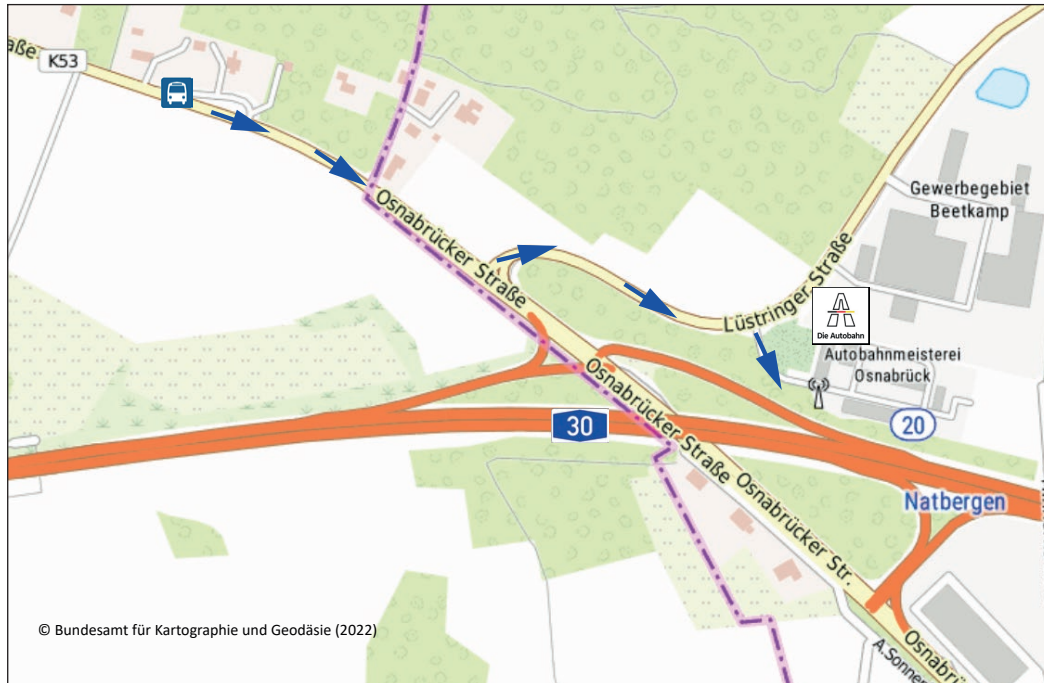

Autobahnmeisterei Osnabrück

Lüstringer Straße 39
49143 Bissendorf

Telefon: +49 5402 9208-0

E-Mail: AM.Osnabrueck@autobahn.de

Bild: Autobahn Westfalen

© Bundesamt für Kartographie und Geodäsie (2022)

Anreise mit öffentlichen Verkehrsmitteln

Bei Anreise mit dem Zug Ausstieg in Osnabrück Hbf. Weiter mit dem Bus 17 bis zur Haltestelle „Voxtrup“. Die Osnabrücker Straße weiter Richtung Autobahn gehen und vor der Autobahn links in die Lüstringer Straße. Die Meisterei befindet sich nach ca. 100m auf der rechten Seite.

© Bundesamt für Kartographie und Geodäsie (2022)

Anreise mit dem Auto

A 30, Ausfahrt Natbergen (Nr. 20). Auf die Osnabrücker Straße Richtung Osnabrück fahren und dann in die erste Straße rechts abbiegen (Lüstringer Straße). Die Meisterei befindet sich nach ca. 100m auf der rechten Seite.