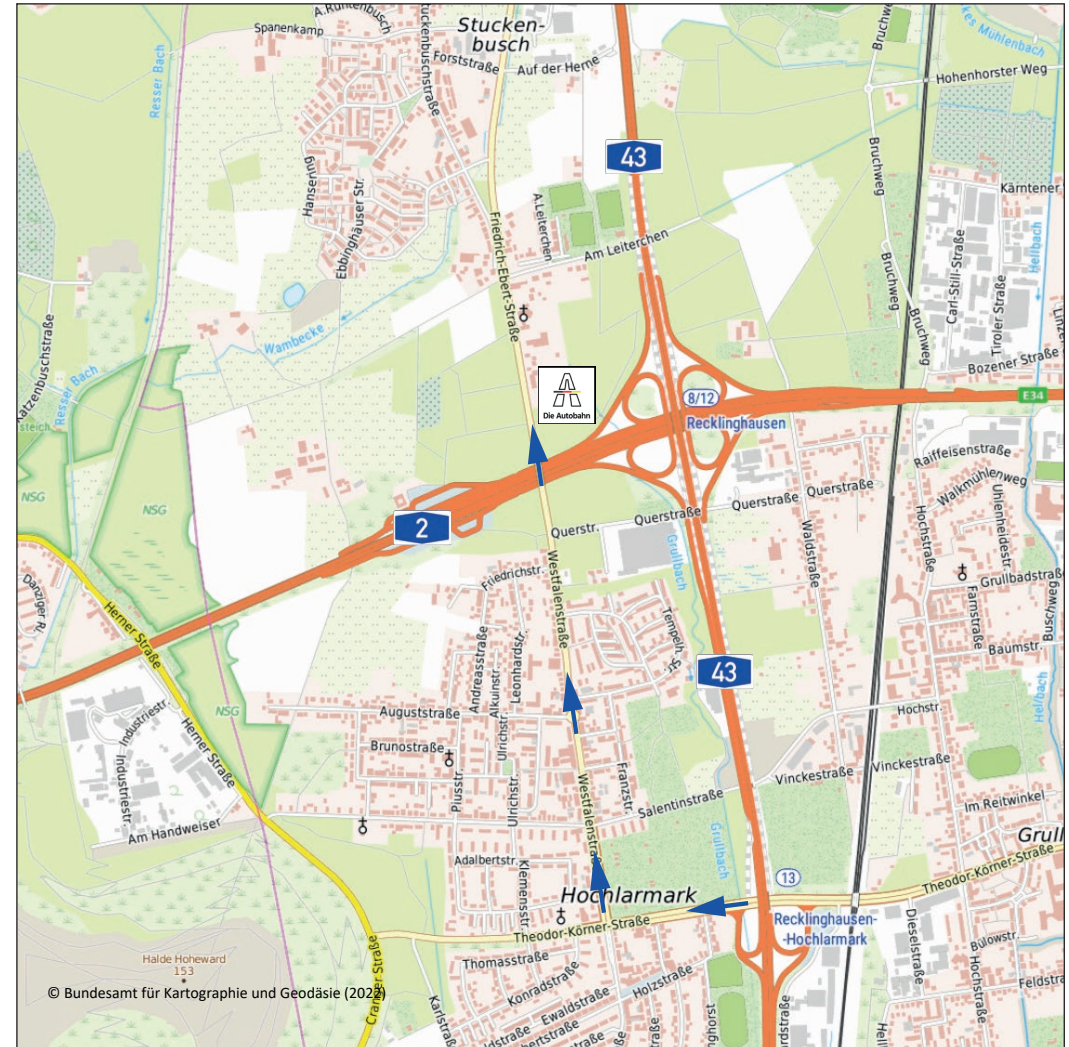

Autobahnmeisterei Recklinghausen

Friedrich-Ebert-Straße 241
45659 Recklinghausen

Telefon: +49 2361 9420

E-Mail: AM.Recklinghausen@autobahn.de

Bild: Autobahn Westfalen

Anreise mit öffentlichen Verkehrsmitteln

Bei Anreise mit dem Zug Ausstieg in Recklinghausen Hbf. Von dort mit der Buslinie 239 bis zur Haltestelle „Franziskanerstraße“. Nach ca. 100m Fußweg befindet sich die Autobahnmeisterei auf der linken Seite.

Anreise mit dem Auto

A 43, Ausfahrt Recklinghausen-Hochlarmark (Nr. 13). Richtung Herten (Theodor-Körner-Straße). An der ersten Ampelkreuzung rechts abbiegen (Westfalenstraße). Diese wird zur Friedrich-Ebert-Straße, für ca. 2 km folgen. Die Autobahnmeisterei befindet sich auf rechten Seite.