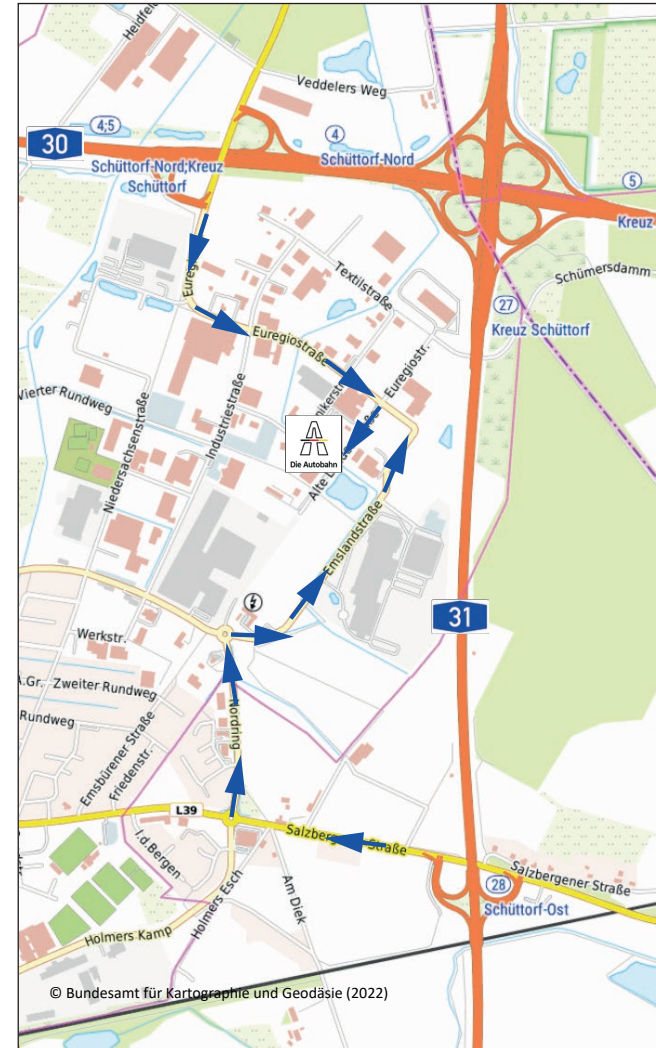

## Anfahrt

### Anreise mit öffentlichen Verkehrsmitteln

Bei Anreise mit dem Zug Ausstieg in Schüttorf. Rechts auf die Bahnhofstraße bis zum Kuhm-platz. Dann rechts in die Salzberger Straße, die Vechte überqueren und der Straße weiter folgen. Später links in die Ratsherr-Schlicker-Straße. Rechts auf den Nordring überqueren bis zum Kreisverkehr, dann links in die Emslandstraße und wieder links in den Fußweg (Eichenallee). Die Autobahnmeisterei befindet sich am Ende des Weges.

### Anreise mit dem Auto

A 30, Ausfahrt Schüttorf-Nord (Nr. 4) im Kreuz Schüttorf, Euregiostraße Richtung Schüttorf folgen und die vierte Straße rechts abbiegen (Alte Landesstraße). Die Autobahnmeisterei befindet sich am Ende der Straße.

A 31, Ausfahrt Schüttorf-Ost (Nr. 28), Salzbergener Straße Richtung Schüttorf. Am Kreisverkehr die erste Ausfahrt nehmen (Nordring), im nächsten Kreisverkehr ebenfalls die erste Ausfahrt (Emslandstraße). Der Straße folgen und nach ca. 500m links abbiegen (Alte Landesstraße). Die Autobahnmeisterei befindet sich am Ende der Straße.