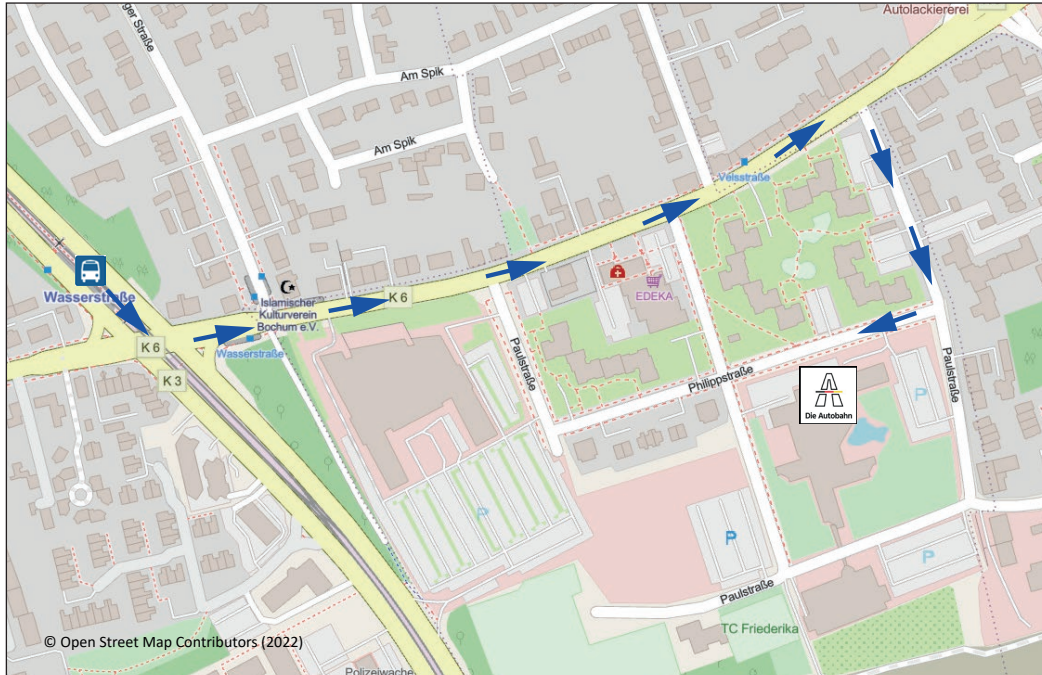

Außenstelle Bochum

Anfahrt

Außenstelle Bochum

Philippsstraße 3
44803 Bochum

Telefon: +49 234 41479 501

Bild: Autobahn Westfalen

Anreise mit öffentlichen Verkehrsmitteln

Bei Anreise mit dem Zug Ausstieg in Bochum Hbf. Von dort mit der U35 Richtung Hustadt (TQ) bis zur Haltestelle Wasserstraße. An der Kreuzung Universitätsstraße/Wasserstraße links in die Wasserstraße gehen, rechts in die Paulstraße und hinter der Kurve wieder rechts in die Philippstraße. Die Außenstelle befindet sich auf der linken Seite.

Im Foyer links halten.

Anreise mit dem Auto

A 448, Ausfahrt Bochum-Wiemelhausen (Nr. 6), Universitätsstraße Richtung Bochum, an der nächsten Ampel rechts in die Wasserstraße und die zweite Straße wieder rechts (Stoodtstraße). Die nächste Straße links abbiegen (Philippstraße). Die Außenstelle befindet sich auf der rechten Seite.

A 448, Ausfahrt Bochum-Altenbochum (Nr. 7). Markstraße bis zum Kreisverkehr Opelring, diesen an der dritten Ausfahrt verlassen (Auf der Heide). Weiter geradeaus in die Wasserstraße und links in die Stoodtstraße abbiegen. Die nächste Straße links abbiegen (Philippstraße). Die Außenstelle befindet sich auf der rechten Seite.