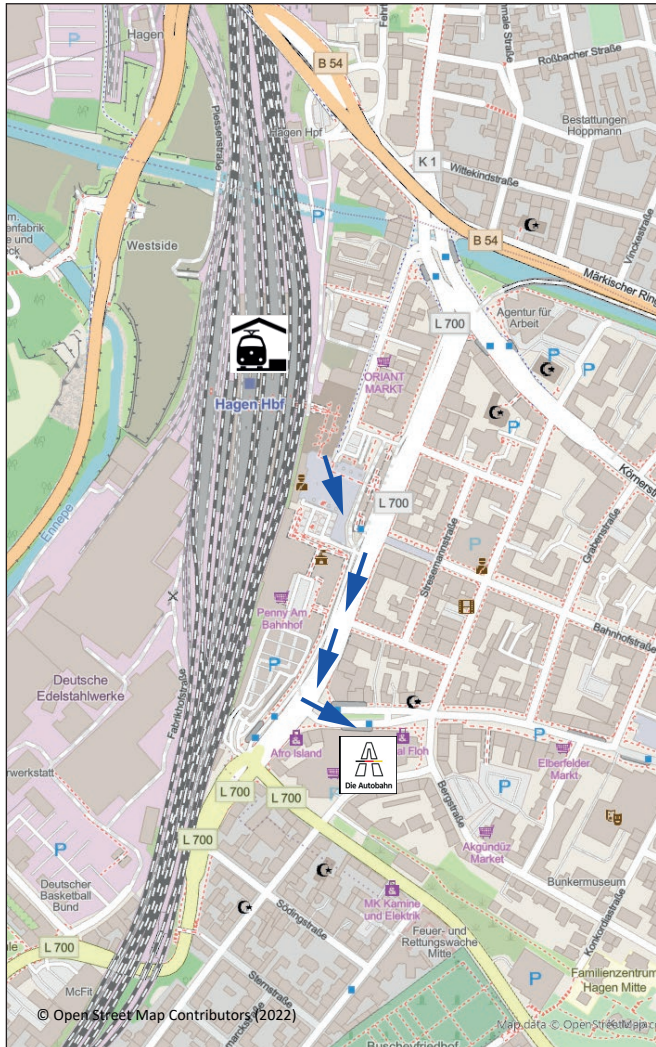

Außenstelle Hagen

Elberfelder Str. 95
58095 Hagen

Telefon: +49 2331 18717177

Anreise mit öffentlichen Verkehrsmitteln

Bei Anreise mit dem Zug, Ausstieg am Hagen Hbf. Von hier zu Fuß in ca. 9min über den Berliner Platz rechts in Richtung Graf-von Galen-Ring abbiegen.

Nach ca. 600m links abbiegen auf die Elberfelder Straße.

Der Eingang befindet sich auf der rechten Straßenseite direkt an der Bushaltestelle Hagen-Schwenke.

Anreise mit dem Auto

A1 Abfahrt 88 Hagen-West
Rechts abbiegen auf die B226 (Weststraße), im Kreisverkehr die 1. Ausfahrt B54/B7 nehmen und der B54/ Eckeseyer Straße folgen.

Die Eckeseyer Straße verläuft nach rechts und wird zum Graf-von Galen-Ring. Nach 2,7km rechts abbiegen auf „Neue Bahnhofshinterfahung“ in Richtung Schwelm/ Ennepetal/ Gevelsberg.

Nach 1,3km links abbiegen auf die L700/ Wehringhauser Straße und von da rechts abbiegen auf Södingstraße. An der ersten Querstraße rechts abbiegen auf Augustastraße - die Zufahrt zur Tiefgarage befindet sich auf der Gebäuderückseite.

Parken ist im 1. und 2. UG für 2 Stunden mit Parkscheibe kostenfrei möglich (ein Parkausweis kann zur Verfügung gestellt werden).

Der Aufzug „rote Wandfarbe“ fährt in die 5. – 7. Etage.