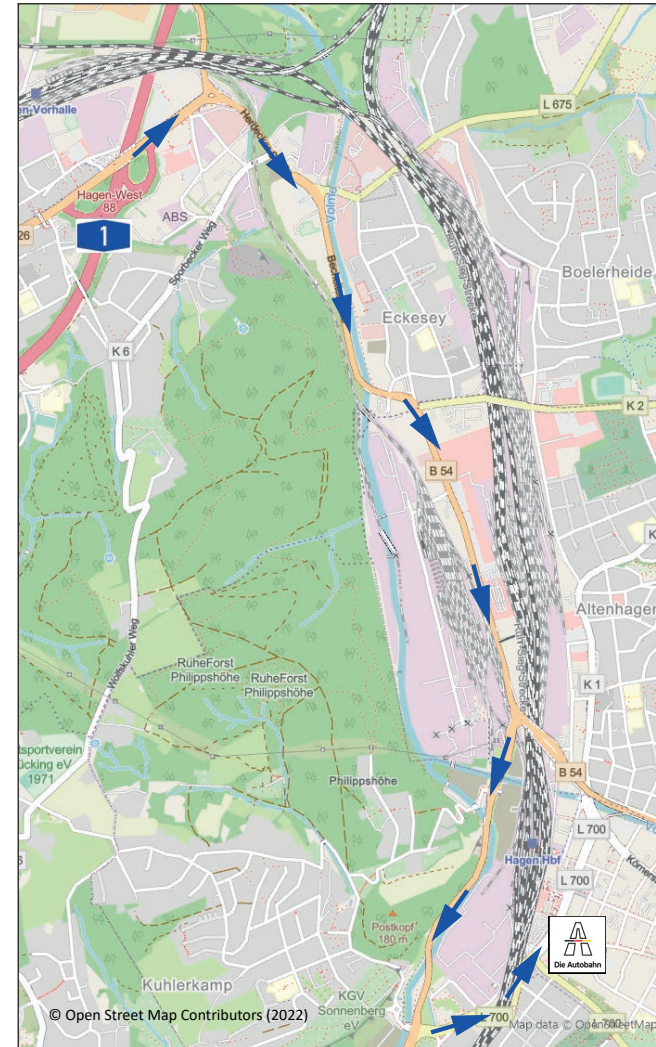

Außenstelle Hagen

Elberfelder Str. 95
58095 Hagen

Telefon: +49 2331 18717177

Anreise mit öffentlichen Verkehrsmitteln

Bei Anreise mit dem Zug, Ausstieg am Hagen Hbf. Von hier zu Fuß in ca. 9min über den Berliner Platz rechts in Richtung Graf-von Galen-Ring abbiegen.

Nach ca. 600m links abbiegen auf die Elberfelder Straße.

Der Eingang befindet sich auf der rechten Straßenseite direkt an der Bushaltestelle Hagen-Schwenke.

Anreise mit dem Auto

A1 Abfahrt 88 Hagen-West
Rechts abbiegen auf die B226 (Weststraße), im Kreisverkehr die 1. Ausfahrt B54/B7 nehmen und der B54/ Eckeseyer Straße folgen.

Die Eckeseyer Straße verläuft nach rechts und wird zum Graf-von Galen-Ring. Nach 2,7km rechts abbiegen auf „Neue Bahnhofshinterfahung“ in Richtung Schwelm/ Ennepetal/ Gevelsberg.

Nach 1,3km links abbiegen auf die L700/ Wehringhauser Straße und von da rechts abbiegen auf Södingstraße. An der ersten Querstraße rechts abbiegen auf Augustastraße - die Zufahrt zur Tiefgarage befindet sich auf der Gebäuderückseite.

Parken ist im 1. und 2. UG für 2 Stunden mit Parkscheibe kostenfrei möglich (ein Parkausweis kann zur Verfügung gestellt werden).

Der Aufzug „rote Wandfarbe“ fährt in die 5. – 7. Etage.