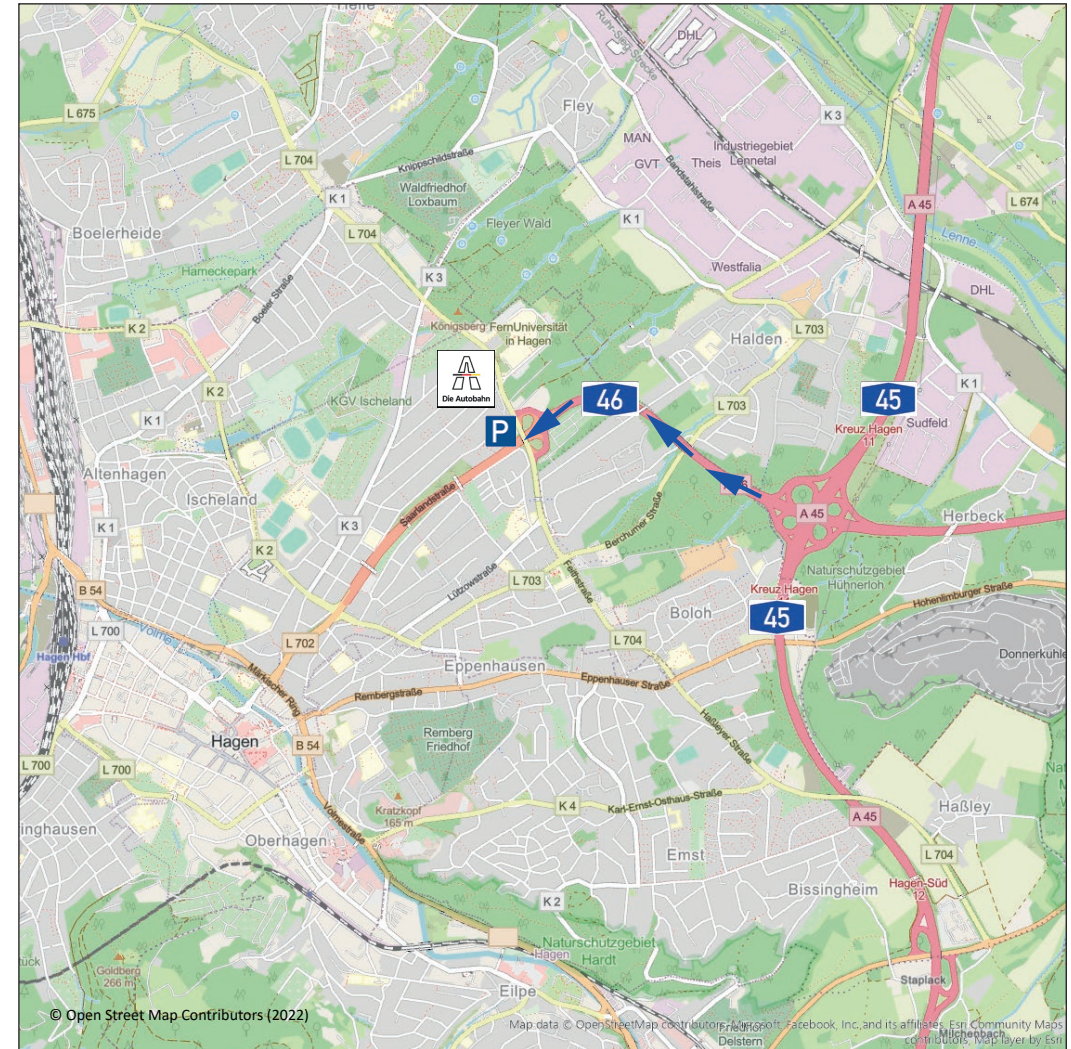

Außenstelle Hagen - Standort Feithstraße

Anfahrt

Außenstelle Hagen

Feithstraße 137
58097 Hagen

Telefon: +49 2331 18717177

Anreise mit öffentlichen Verkehrsmitteln

Bei Anreise mit dem Zug ab Hagen Hbf mit der Linie 515 Richtung Hohenlimburg Bahnhof bis Haltestelle FernUniversität. Über die Ampel und geradeaus in die Feithstraße (Wendehammer). Das Gebäude der Autobahn GmbH befindet sich auf der rechten Seite.

Anreise mit dem Auto

A45/A46 Ausfahrt Emst/Halden/Boele Fernuniversität. Geradeaus auf Straße Bredelle. Dort befindet sich ein Pendlerparkplatz auf der linken Seite. Von hier Fußweg in Richtung Nord-Ost Campushotel/Bäckerei. Das Gebäude der Autobahn GmbH befindet sich auf der linken Seite.